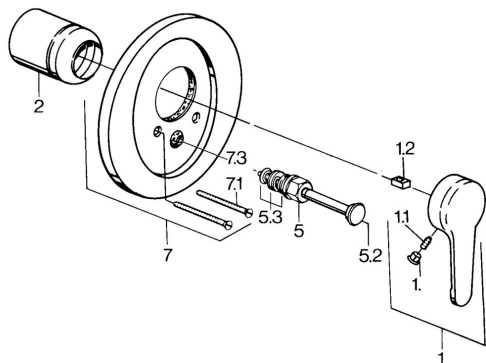

EAN: 4015474597617
static.hansa.com/0384910194

- Sprcha a vaňa
- Jednopáková, Sada pre konečnú montáž
- Podomietková inštalácia
- Ušľachtilá mosadz
- Jedna ovládací páka / rukoväť, Páka so symbolom teplej a studenej vody

Technické údaje

Technické vlastnosti

Dodávka teplej vody	max. +80°C
Pracovný tlak	0.5-10 bar

Predpisy

Norma EN	EN 817
----------	--------

Náhradné diely

SP03849101

Název	Kód
1 Ovládací rukoväť, L=99 mm, (-2011)	59913768
1.1 Skrutka, M5x8, SW2.5	59904755
1.2 Klzné puzdro	59904778
1.3 Plug, hot/cold	59906705
2 Krytka	59904820
5 Prepínač Biela Ukončené	59910901
5 Prepínač	59911156
5 Prepínač Chrom/Saténová Ukončené	59910903
5 Prepínač Ušľachtilá mosadz Ukončené	59910904
5.2 Tlačidlo	59904828
5.3 Tesnenie sada	59904791
7 Príruba Ukončené	59906538
7.1 Skrutka, M5x65	59904847
7.1 Skrutka, M5x65 Biela Ukončené	59906672
7.3 Krytka Eko drez-kapna	59904846