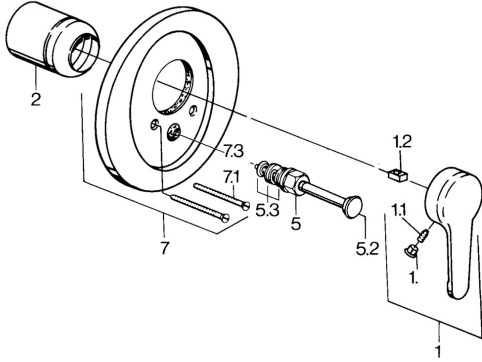

EAN: 4015474597617
static.hansa.com/0384910194

- Bad en douche
- Eengreeps, Afbouwset
- Wandmontage voor inbouwunit
- Edelmessing
- Eengreeps bediend, Hendel met warm-koud-aanduiding

Technische gegevens

Technische eigenschappen

Warmwatertoevoer **max. +80°C**
 Werkdruk **0.5-10 bar**

Voorschriften

EN-norm **EN 817**

Reserveonderdelen

SP03849101

	Naam	Code
1	Hendel, L=99 mm, (-2011) Chrom	59913768
1.1	Schroef, M5x8, SW2.5	59904755
1.2	Joint klassiek uitloop	59904778
1.3	Plug, hot/cold	59906705
2	Kap Chrom	59904820
5	Omsteller Wit Stopgezet	59910901
5	Omsteller Chrom	59911156
5	Omsteller Chrom/Satijn Stopgezet	59910903
5	Omsteller Edelmessing Stopgezet	59910904
5.2	Push button Chrom	59904828
5.3	Dichting	59904791
7	Flens Stopgezet	59906538
7.1	Schroef, M5x65 Chrom	59904847
7.1	Schroef, M5x65 Wit Stopgezet	59906672
7.3	Kapmet begrenzer keuken	59904846