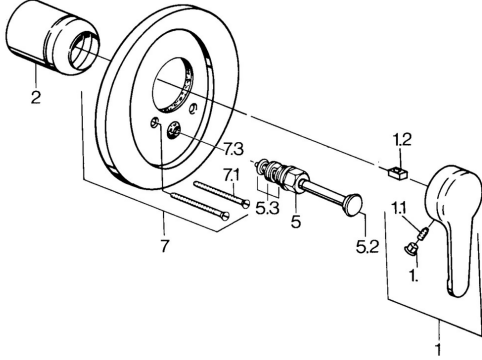

EAN: 4015474597617
static.hansa.com/0384910194

- Wanne & Dusche
- Edelmessing
- Einhebelmischer, Fertigmontageset
- Einhandbedienhebel/Griff, Hebel mit W+K-Kennzeichnung
- Wandmontage für Unterputz-Einbaukörper

Technische Daten

Technische Eigenschaften

Warmwasserversorgung	max. +80°C
Arbeitsdruck	0.5-10 bar

Vorschriften

EN Standard	EN 817
-------------	--------

Ersatzteile

SP03849101

	Name	Art.-Nr.
1	Hebel, L=99 mm, (-2011)	59913768
1.1	Schraube, M5x8, SW2.5	59904755
1.2	Kunststoffadapter	59904778
1.3	Blindstopfen, hot/cold	59906705
2	Abdeckkappe	59904820
5	Umstellung Weiss Ausgelaufen	59910901
5	Umsteller, automatisch	59911156
5	Umstellung Chrom/Seidenmatt Ausgelaufen	59910903
5	Umstellung Edelmessing Ausgelaufen	59910904
5.2	Druckknopf	59904828
5.3	DichtungsKit	59904791
7	Flansch Ausgelaufen	59906538
7.1	Schraube, M5x65	59904847
7.1	Schraube, M5x65 Weiss Ausgelaufen	59906672
7.3	Führungsstück	59904846