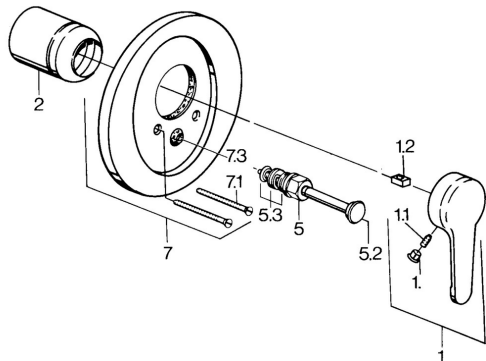

EAN: 4015474597617  
[static.hansa.com/0384910194](http://static.hansa.com/0384910194)

- Sprcha & vana
- Jednopáková, Sada pro konečnou montáž
- Podomítková instalace
- Ušlechtilá mosaz
- Jedna ovládací páka / rukojeť, Páka se symboly teplé a studené vody

### SP03849101

	Název	Kód
1	Páka, L=99 mm, (-2011)	59913768
1.1	Šroub, M5x8, SW2.5	59904755
1.2	Kluzné pouzdro (osazené)	59904778
1.3	Plug, hot/cold	59906705
2	Krytka	59904820
5	Přepínač Bílá Ukončeno	59910901
5	Přepínač	59911156
5	Přepínač Chrom/saténová Ukončeno	59910903
5	Přepínač Ušlechtilá mosaz Ukončeno	59910904
5.2	Tlačítko	59904828
5.3	Těsnící sada	59904791
7	Příruba Ukončeno	59906538
7.1	Šroub, M5x65	59904847
7.1	Šroub, M5x65 Bílá Ukončeno	59906672
7.3	Krytka Eko dřez	59904846