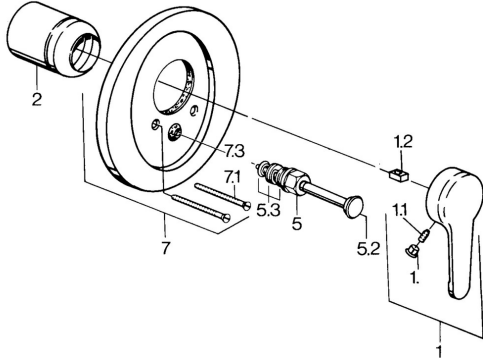

EAN: 4015474597594  
[static.hansa.com/0384910193](http://static.hansa.com/0384910193)

- Bad en douche
- Eengreeps, Afbouwset
- Wandmontage voor inbouwunit
- Eengreeps bediend, Hendel met warm-koud-aanduiding

### Technische eigenschappen

Warmwatertoevoer **max. +80°C**  
 Werkdruk **0.5-10 bar**

### SP03849101

	Naam	Code
1	Hendel, L=99 mm, (-2011) Chroom	59913768
1.1	Schroef, M5x8, SW2.5	59904755
1.2	Joint klassiek uitloop	59904778
1.3	Plug, hot/cold	59906705
2	Kap Chroom	59904820
5	Omsteller Wit Stopgezet	59910901
5	Omsteller Chroom	59911156
5	Omsteller Chroom/Satijn Stopgezet	59910903
5	Omsteller Edelmessing Stopgezet	59910904
5.2	Push button Chroom	59904828
5.3	Dichting	59904791
7	Flens Stopgezet	59906538
7.1	Schroef, M5x65 Chroom	59904847
7.1	Schroef, M5x65 Wit Stopgezet	59906672
7.3	Kapmet begrenzer keuken	59904846