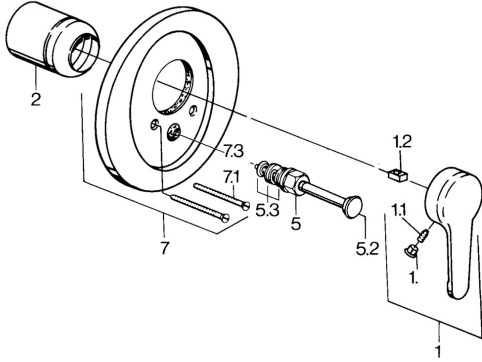

- Baignoire et douche
- Montage mural encastré
- Monocommande, Kit de finition
- Levier monocommande, Levier avec symbole C+F

Caractéristiques techniques

Caractéristiques techniques

Alimentation en eau chaude	max. +80°C
Pression de service	0.5-10 bar

Règlementations

Norme EN	EN 817
----------	---------------

Pièces de rechange

SP03849101

	Nom	Code
1	Levier, L=99 mm, (-2011)	59913768
1.1	Vis, M5x8, SW2.5	59904755
1.2	Kit de joints pour bec	59904778
1.3	Bouchon cache trou, hot/cold	59906705
2	Chape	59904820
5	Inverseur Blanc Arrêté	59910901
5	Inverseur	59911156
5	Inverseur Chrome/Satin Arrêté	59910903
5	Inverseur Laiton Arrêté	59910904
5.2	Bouton brousse	59904828
5.3	Set de fixation pour bec	59904791
7	Bride Arrêté	59906538
7.1	Vis, M5x65	59904847
7.1	Vis, M5x65 Blanc Arrêté	59906672
7.3	Chape crantée	59904846