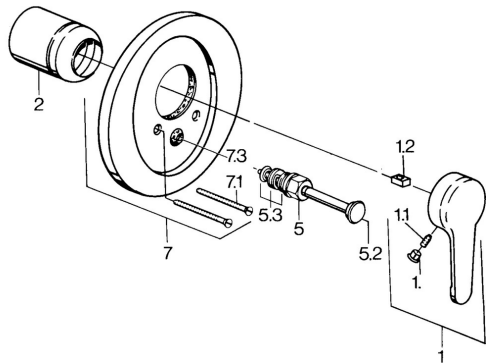

EAN: 4015474597594  
[static.hansa.com/0384910193](http://static.hansa.com/0384910193)

- Wanne & Dusche
- Einhebelmischer, Fertigmontageset
- Wandmontage für Unterputz-Einbaukörper
- Einhandbedienhebel/Griff, Hebel mit W+K-Kennzeichnung

### Technische Eigenschaften

Warmwasserversorgung	max. +80°C
Arbeitsdruck	0.5-10 bar

### SP03849101

	Name	Art.-Nr.
1	Hebel, L=99 mm, (-2011)	59913768
1.1	Schraube, M5x8, SW2.5	59904755
1.2	Kunststoffadapter	59904778
1.3	Blindstopfen, hot/cold	59906705
2	Abdeckkappe	59904820
5	Umstellung Weiss Ausgelaufen	59910901
5	Umsteller, automatisch	59911156
5	Umstellung Chrom/Seidenmatt Ausgelaufen	59910903
5	Umstellung Edelmessing Ausgelaufen	59910904
5.2	Druckknopf	59904828
5.3	DichtungsKit	59904791
7	Flansch Ausgelaufen	59906538
7.1	Schraube, M5x65	59904847
7.1	Schraube, M5x65 Weiss Ausgelaufen	59906672
7.3	Führungsstück	59904846