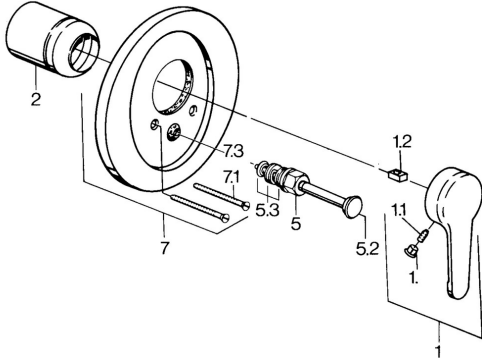

EAN: 4015474597587
static.hansa.com/0384910192

- Bad en douche
- Wandmontage voor inbouwunit
- Eengreeps, Afbouwset
- Eengreeps bediend, Hendel met warm-koud-aanduiding

Technische gegevens

Technische eigenschappen

Warmwatertoevoer	max. +80°C
Werkdruk	0.5-10 bar

Voorschriften

EN-norm	EN 817
---------	---------------

Reserveonderdelen

SP03849101

	Naam	Code
1	Hendel, L=99 mm, (-2011) Chroom	59913768
1.1	Schroef, M5x8, SW2.5	59904755
1.2	Joint klassiek uitloop	59904778
1.3	Plug, hot/cold	59906705
2	Kap Chroom	59904820
5	Omsteller Wit Stopgezet	59910901
5	Omsteller Chroom	59911156
5	Omsteller Chroom/Satijn Stopgezet	59910903
5	Omsteller Edelmessing Stopgezet	59910904
5.2	Push button Chroom	59904828
5.3	Dichting	59904791
7	Flens Stopgezet	59906538
7.1	Schroef, M5x65 Chroom	59904847
7.1	Schroef, M5x65 Wit Stopgezet	59906672
7.3	Kapmet begrenzer keuken	59904846