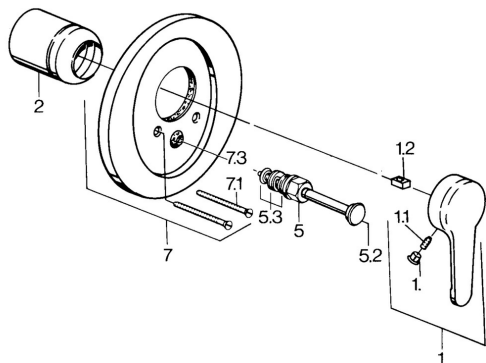

EAN: 4015474597587  
[static.hansa.com/0384910192](http://static.hansa.com/0384910192)

- Sprcha & vana
- Podomítková instalace
- Jednopáková, Sada pro konečnou montáž
- Jedna ovládací páka / rukojeť, Páka se symboly teplé a studené vody

### SP03849101

	Název	Kód
1	Páka, L=99 mm, (-2011)	59913768
1.1	Šroub, M5x8, SW2.5	59904755
1.2	Kluzné pouzdro (osazené)	59904778
1.3	Plug, hot/cold	59906705
2	Krytka	59904820
5	Přepínač Bílá Ukončeno	59910901
5	Přepínač	59911156
5	Přepínač Chrom/saténová Ukončeno	59910903
5	Přepínač Ušlechtilá mosaz Ukončeno	59910904
5.2	Tlačítko	59904828
5.3	Těsnící sada	59904791
7	Příruba Ukončeno	59906538
7.1	Šroub, M5x65	59904847
7.1	Šroub, M5x65 Bílá Ukončeno	59906672
7.3	Krytka Eko dřez	59904846