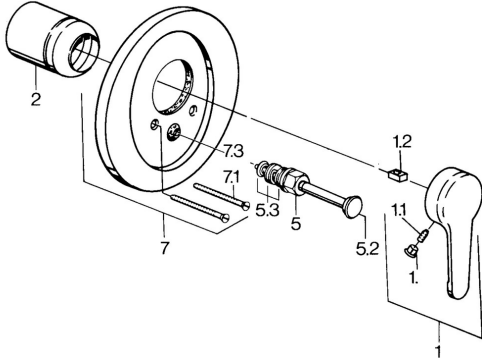

EAN: 4015474597563  
[static.hansa.com/0384910186](http://static.hansa.com/0384910186)

- Bad en douche
- Eengreeps, Afbouwset
- Wandmontage voor inbouwunit
- Eengreeps bediend, Hendel met warm-koud-aanduiding

### Technische eigenschappen

Warmwatertoevoer	max. +80°C
Werkdruk	0.5-10 bar

### SP03849101

	Naam	Code
1	Hendel, L=99 mm, (-2011) Chroom	59913768
1.1	Schroef, M5x8, SW2.5	59904755
1.2	Joint klassiek uitloop	59904778
1.3	Plug, hot/cold	59906705
2	Kap Chroom	59904820
5	Omsteller Wit Stopgezet	59910901
5	Omsteller Chroom	59911156
5	Omsteller Chroom/Satijn Stopgezet	59910903
5	Omsteller Edelmessing Stopgezet	59910904
5.2	Push button Chroom	59904828
5.3	Dichting	59904791
7	Flens Stopgezet	59906538
7.1	Schroef, M5x65 Chroom	59904847
7.1	Schroef, M5x65 Wit Stopgezet	59906672
7.3	Kapmet begrenzer keuken	59904846