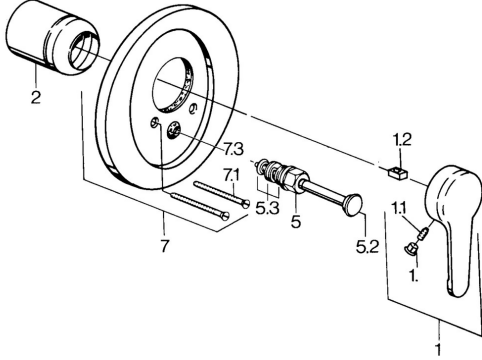

EAN: 4015474597563  
[static.hansa.com/0384910186](http://static.hansa.com/0384910186)

- Wanne & Dusche
- Einhebelmischer, Fertigmontageset
- Wandmontage für Unterputz-Einbaukörper
- Einhandbedienhebel/Griff, Hebel mit W+K-Kennzeichnung

### Technische Eigenschaften

Warmwasserversorgung	max. +80°C
Arbeitsdruck	0.5-10 bar

### SP03849101

	Name	Art.-Nr.
1	Hebel, L=99 mm, (-2011)	59913768
1.1	Schraube, M5x8, SW2.5	59904755
1.2	Kunststoffadapter	59904778
1.3	Blindstopfen, hot/cold	59906705
2	Abdeckkappe	59904820
5	Umstellung Weiss Ausgelaufen	59910901
5	Umsteller, automatisch	59911156
5	Umstellung Chrom/Seidenmatt Ausgelaufen	59910903
5	Umstellung Edelmessing Ausgelaufen	59910904
5.2	Druckknopf	59904828
5.3	DichtungsKit	59904791
7	Flansch Ausgelaufen	59906538
7.1	Schraube, M5x65	59904847
7.1	Schraube, M5x65 Weiss Ausgelaufen	59906672
7.3	Führungsstück	59904846