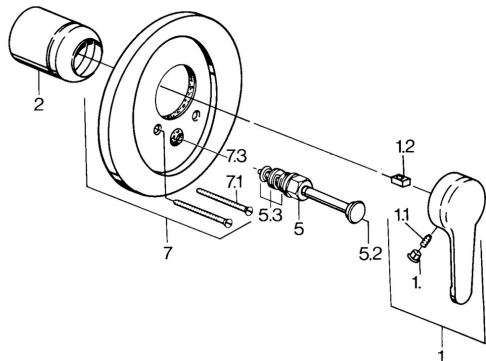

EAN: 4015474597563  
[static.hansa.com/0384910186](http://static.hansa.com/0384910186)

- Sprcha & vana
- Podomítková instalace
- Jednopáková, Sada pro konečnou montáž
- Jedna ovládací páka / rukojeť, Páka se symboly teplé a studené vody

### SP03849101

	Název	Kód
1	Páka, L=99 mm, (-2011)	59913768
1.1	Šroub, M5x8, SW2.5	59904755
1.2	Kluzné pouzdro (osazené)	59904778
1.3	Plug, hot/cold	59906705
2	Krytka	59904820
5	Přepínač Bílá Ukončeno	59910901
5	Přepínač	59911156
5	Přepínač Chrom/saténová Ukončeno	59910903
5	Přepínač Ušlechtilá mosaz Ukončeno	59910904
5.2	Tlačítko	59904828
5.3	Těsnící sada	59904791
7	Příruba Ukončeno	59906538
7.1	Šroub, M5x65	59904847
7.1	Šroub, M5x65 Bílá Ukončeno	59906672
7.3	Krytka Eko dřez	59904846