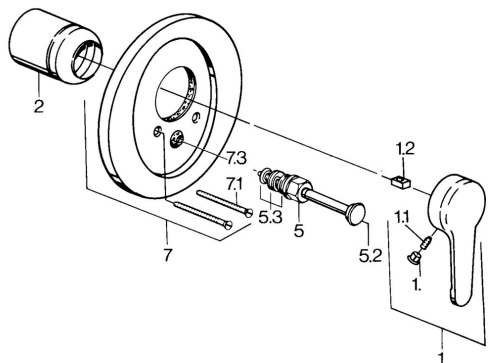

EAN: 4015474597549
static.hansa.com/0384910182

- Sprcha a vaňa
- Jednopáková, Sada pre konečnú montáž
- Podomietková inštalácia
- Biela
- Jedna ovládací páka / rukoväť, Páka so symbolom teplej a studenej vody

Technické údaje

Technické vlastnosti

Dodávka teplej vody	max. +80°C
Pracovný tlak	0.5-10 bar

Predpisy

Norma EN	EN 817
----------	---------------

Náhradné diely

SP03849101

Název	Kód
1 Ovládací rukoväť, L=99 mm, (-2011)	59913768
1.1 Skrutka, M5x8, SW2.5	59904755
1.2 Klzné puzdro	59904778
1.3 Plug, hot/cold	59906705
2 Krytka	59904820
5 Prepínač Biela Ukončené	59910901
5 Prepínač	59911156
5 Prepínač Chróm/Saténová Ukončené	59910903
5 Prepínač Ušľachtilá mosadz Ukončené	59910904
5.2 Tlačidlo	59904828
5.3 Tesnenie sada	59904791
7 Príruba Ukončené	59906538
7.1 Skrutka, M5x65	59904847
7.1 Skrutka, M5x65 Biela Ukončené	59906672
7.3 Krytka Eko drez-kapna	59904846