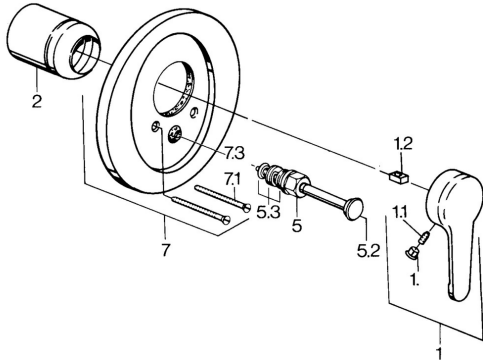

EAN: 4015474597549  
[static.hansa.com/0384910182](http://static.hansa.com/0384910182)

- Bad en douche
- Eengreeps, Afbouwset
- Wandmontage voor inbouwunit
- Wit
- Eengreeps bediend, Hendel met warm-koud-aanduiding

### Technische eigenschappen

Warmwatertoevoer **max. +80°C**  
 Werkdruk **0.5-10 bar**

### SP03849101

	Naam	Code
1	Hendel, L=99 mm, (-2011) Chroom	59913768
1.1	Schroef, M5x8, SW2.5	59904755
1.2	Joint klassiek uitloop	59904778
1.3	Plug, hot/cold	59906705
2	Kap Chroom	59904820
5	Omsteller Wit Stopgezet	59910901
5	Omsteller Chroom	59911156
5	Omsteller Chroom/Satijn Stopgezet	59910903
5	Omsteller Edelmessing Stopgezet	59910904
5.2	Push button Chroom	59904828
5.3	Dichting	59904791
7	Flens Stopgezet	59906538
7.1	Schroef, M5x65 Chroom	59904847
7.1	Schroef, M5x65 Wit Stopgezet	59906672
7.3	Kapmet begrenzer keuken	59904846