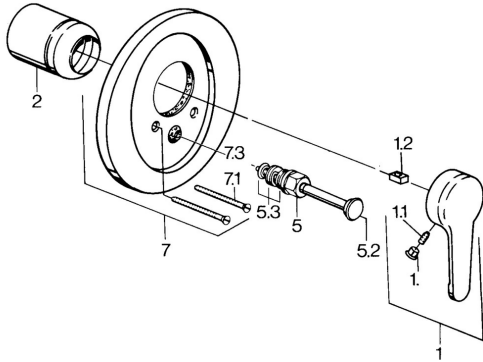

EAN: 4015474597549  
[static.hansa.com/0384910182](http://static.hansa.com/0384910182)

- Vasca & doccia
- Monocomando, Set esterno
- Montaggio a parete con unità d'incasso
- Bianco
- Leva/Manopola monocomando, Leva con simbolo F+C

### SP03849101

	Nome	Codice
1	Leva, L=99 mm, (-2011) Cromo	59913768
1.1	Screw, M5x8, SW2.5	59904755
1.2	Adattatore	59904778
1.3	Tappo, hot/cold	59906705
2	Cappuccio Cromo	59904820
5	Deviatore Bianco Fuori produzione	59910901
5	Deviatore Cromo	59911156
5	Deviatore Cromo/Satinato Fuori produzione	59910903
5	Deviatore Ottone lucido Fuori produzione	59910904
5.2	Pulsante Cromo	59904828
5.3	Kit di guarnizione	59904791
7	Fflangia Fuori produzione	59906538
7.1	Screw, M5x65 Cromo	59904847
7.1	Screw, M5x65 Bianco Fuori produzione	59906672
7.3	Pezzi di guida	59904846