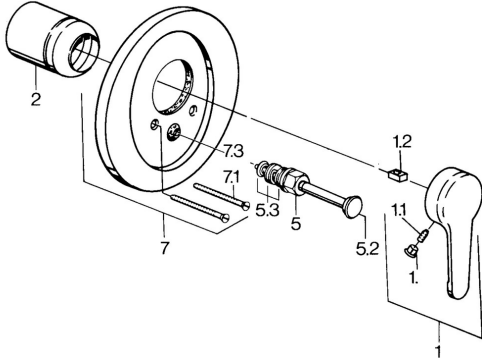

EAN: 4015474597549
static.hansa.com/0384910182

- Baignoire et douche
- Monocommande, Kit de finition
- Montage mural encastré
- Blanc
- Levier monocommande, Levier avec symbole C+F

Caractéristiques techniques

Caractéristiques techniques

Alimentation en eau chaude	max. +80°C
Pression de service	0.5-10 bar

Règlementations

Norme EN	EN 817
----------	---------------

Pièces de rechange

SP03849101

	Nom	Code
1	Levier, L=99 mm, (-2011)	59913768
1.1	Vis, M5x8, SW2.5	59904755
1.2	Kit de joints pour bec	59904778
1.3	Bouchon cache trou, hot/cold	59906705
2	Chape	59904820
5	Inverseur Blanc Arrêté	59910901
5	Inverseur	59911156
5	Inverseur Chrome/Satin Arrêté	59910903
5	Inverseur Laiton Arrêté	59910904
5.2	Bouton brousse	59904828
5.3	Set de fixation pour bec	59904791
7	Bride Arrêté	59906538
7.1	Vis, M5x65	59904847
7.1	Vis, M5x65 Blanc Arrêté	59906672
7.3	Chape crantée	59904846