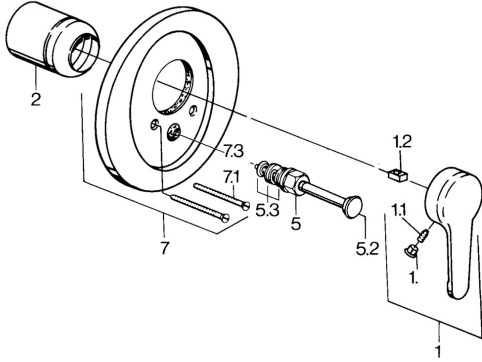

EAN: 4015474597549  
[static.hansa.com/0384910182](http://static.hansa.com/0384910182)

- Wanne & Dusche
- Einhebelmischer, Fertigmontageset
- Wandmontage für Unterputz-Einbaukörper
- Weiss
- Einhandbedienhebel/Griff, Hebel mit W+K-Kennzeichnung

### Technische Eigenschaften

Warmwasserversorgung	max. +80°C
Arbeitsdruck	0.5-10 bar

### SP03849101

	Name	Art.-Nr.
1	Hebel, L=99 mm, (-2011)	59913768
1.1	Schraube, M5x8, SW2.5	59904755
1.2	Kunststoffadapter	59904778
1.3	Blindstopfen, hot/cold	59906705
2	Abdeckkappe	59904820
5	Umstellung Weiss Ausgelaufen	59910901
5	Umsteller, automatisch	59911156
5	Umstellung Chrom/Seidenmatt Ausgelaufen	59910903
5	Umstellung Edelmessing Ausgelaufen	59910904
5.2	Druckknopf	59904828
5.3	DichtungsKit	59904791
7	Flansch Ausgelaufen	59906538
7.1	Schraube, M5x65	59904847
7.1	Schraube, M5x65 Weiss Ausgelaufen	59906672
7.3	Führungsstück	59904846