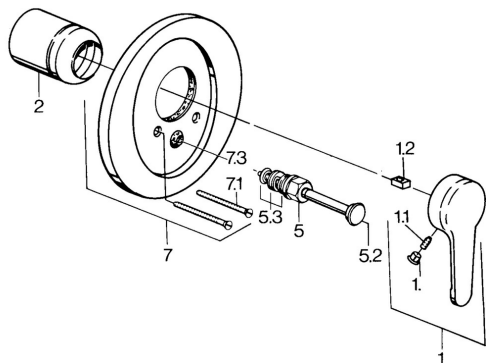

EAN: 4015474597549
static.hansa.com/0384910182

- Sprcha & vana
- Jednopáková, Sada pro konečnou montáž
- Podomítková instalace
- Bílá
- Jedna ovládací páka / rukojeť, Páka se symboly teplé a studené vody

Technické údaje

Technické vlastnosti

Zdroj teplé vody **max. +80°C**
 Pracovní tlak **0.5-10 bar**

Předpisy

Norma EN **EN 817**

Náhradní díly

SP03849101

	Název	Kód
1	Páka, L=99 mm, (-2011)	59913768
1.1	Šroub, M5x8, SW2.5	59904755
1.2	Kluzné pouzdro (osazené)	59904778
1.3	Plug, hot/cold	59906705
2	Krytka	59904820
5	Přepínač Bílá Ukončeno	59910901
5	Přepínač	59911156
5	Přepínač Chrom/saténová Ukončeno	59910903
5	Přepínač Ušlechtilá mosaz Ukončeno	59910904
5.2	Tlačítko	59904828
5.3	Těsnící sada	59904791
7	Příruba Ukončeno	59906538
7.1	Šroub, M5x65	59904847
7.1	Šroub, M5x65 Bílá Ukončeno	59906672
7.3	Krytka Eko dřez	59904846