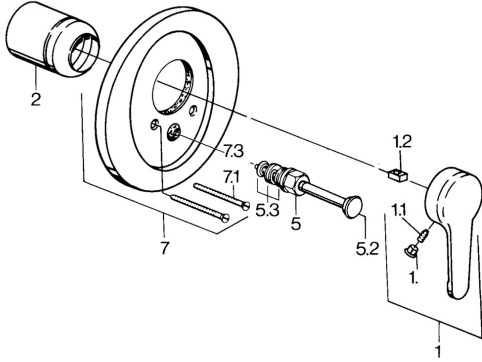

EAN: 4015474603226
static.hansa.com/0384910181

- Bad en douche
- Eengreeps, Afbouwset
- Wandmontage voor inbouwunit
- Eengreeps bediend, Hendel met warm-koud-aanduiding

Technische gegevens

Technische eigenschappen

Warmwatertoevoer **max. +80°C**
 Werkdruk **0.5-10 bar**

Voorschriften

EN-norm **EN 817**

Reserveonderdelen

SP03849101

	Naam	Code
1	Hendel, L=99 mm, (-2011) Chroom	59913768
1.1	Schroef, M5x8, SW2.5	59904755
1.2	Joint klassiek uitloop	59904778
1.3	Plug, hot/cold	59906705
2	Kap Chroom	59904820
5	Omsteller Wit Stopgezet	59910901
5	Omsteller Chroom	59911156
5	Omsteller Chroom/Satijn Stopgezet	59910903
5	Omsteller Edelmessing Stopgezet	59910904
5.2	Push button Chroom	59904828
5.3	Dichting	59904791
7	Flens Stopgezet	59906538
7.1	Schroef, M5x65 Chroom	59904847
7.1	Schroef, M5x65 Wit Stopgezet	59906672
7.3	Kapmet begrenzer keuken	59904846