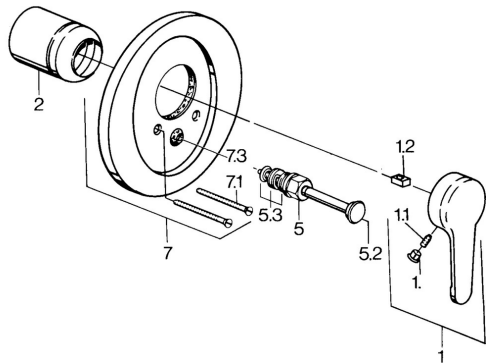

EAN: 4015474603226
static.hansa.com/0384910181

- Wanne & Dusche
- Einhebelmischer, Fertigmontageset
- Wandmontage für Unterputz-Einbaukörper
- Einhandbedienhebel/Griff, Hebel mit W+K-Kennzeichnung

Technische Daten

Technische Eigenschaften

Warmwasserversorgung	max. +80°C
Arbeitsdruck	0.5-10 bar

Vorschriften

EN Standard	EN 817
-------------	--------

Ersatzteile

SP03849101

	Name	Art.-Nr.
1	Hebel, L=99 mm, (-2011)	59913768
1.1	Schraube, M5x8, SW2.5	59904755
1.2	Kunststoffadapter	59904778
1.3	Blindstopfen, hot/cold	59906705
2	Abdeckkappe	59904820
5	Umstellung Weiss Ausgelaufen	59910901
5	Umsteller, automatisch	59911156
5	Umstellung Chrom/Seidenmatt Ausgelaufen	59910903
5	Umstellung Edelmessing Ausgelaufen	59910904
5.2	Druckknopf	59904828
5.3	DichtungsKit	59904791
7	Flansch Ausgelaufen	59906538
7.1	Schraube, M5x65	59904847
7.1	Schraube, M5x65 Weiss Ausgelaufen	59906672
7.3	Führungsstück	59904846