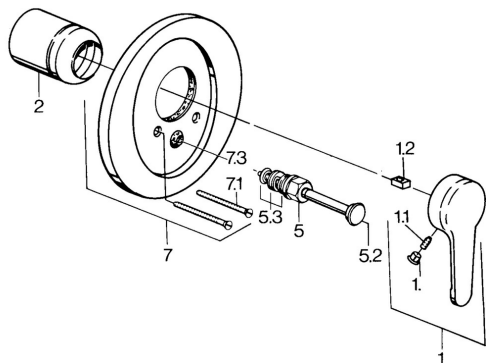

EAN: 4015474603226
static.hansa.com/0384910181

- Sprcha & vana
- Podomítková instalace
- Jednopáková, Sada pro konečnou montáž
- Jedna ovládací páka / rukojeť, Páka se symboly teplé a studené vody

Technické údaje

Technické vlastnosti

Zdroj teplé vody **max. +80°C**
Pracovní tlak **0.5-10 bar**

Předpisy

Norma EN **EN 817**

Náhradní díly

SP03849101

	Název	Kód
1	Páka, L=99 mm, (-2011)	59913768
1.1	Šroub, M5x8, SW2.5	59904755
1.2	Kluzné pouzdro (osazené)	59904778
1.3	Plug, hot/cold	59906705
2	Krytka	59904820
5	Přepínač Bílá Ukončeno	59910901
5	Přepínač	59911156
5	Přepínač Chrom/saténová Ukončeno	59910903
5	Přepínač Ušlechtilá mosaz Ukončeno	59910904
5.2	Tlačítko	59904828
5.3	Těsnící sada	59904791
7	Příruba Ukončeno	59906538
7.1	Šroub, M5x65	59904847
7.1	Šroub, M5x65 Bílá Ukončeno	59906672
7.3	Krytka Eko dřez	59904846