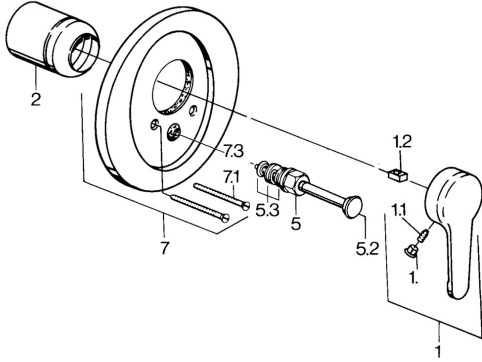

EAN: 4015474597174  
[static.hansa.com/0384910172](http://static.hansa.com/0384910172)

- Bad en douche
- Eengreeps, Afbouwset
- Wandmontage voor inbouwunit
- Eengreeps bediend, Hendel met warm-koud-aanduiding

### Technische eigenschappen

Warmwatertoevoer **max. +80°C**  
 Werkdruk **0.5-10 bar**

### SP03849101

	Naam	Code
1	Hendel, L=99 mm, (-2011) Chroom	59913768
1.1	Schroef, M5x8, SW2.5	59904755
1.2	Joint klassiek uitloop	59904778
1.3	Plug, hot/cold	59906705
2	Kap Chroom	59904820
5	Omsteller Wit Stopgezet	59910901
5	Omsteller Chroom	59911156
5	Omsteller Chroom/Satijn Stopgezet	59910903
5	Omsteller Edelmessing Stopgezet	59910904
5.2	Push button Chroom	59904828
5.3	Dichting	59904791
7	Flens Stopgezet	59906538
7.1	Schroef, M5x65 Chroom	59904847
7.1	Schroef, M5x65 Wit Stopgezet	59906672
7.3	Kapmet begrenzer keuken	59904846