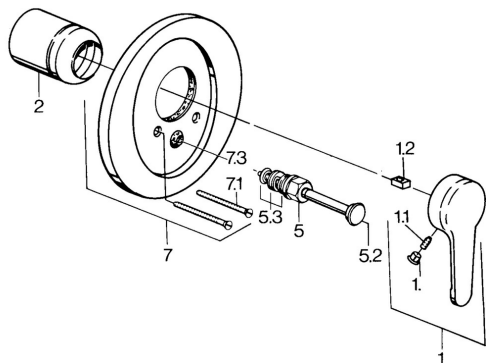

- Baignoire et douche
- Montage mural encastré
- Monocommande, Kit de finition
- Levier monocommande, Levier avec symbole C+F

### SP03849101

	Nom	Code
1	Levier, L=99 mm, (-2011)	59913768
1.1	Vis, M5x8, SW2.5	59904755
1.2	Kit de joints pour bec	59904778
1.3	Bouchon cache trou, hot/cold	59906705
2	Chape	59904820
5	Inverseur Blanc Arrêté	59910901
5	Inverseur	59911156
5	Inverseur Chrome/Satin Arrêté	59910903
5	Inverseur Laiton Arrêté	59910904
5.2	Bouton brousse	59904828
5.3	Set de fixation pour bec	59904791
7	Bride Arrêté	59906538
7.1	Vis, M5x65	59904847
7.1	Vis, M5x65 Blanc Arrêté	59906672
7.3	Chape crantée	59904846