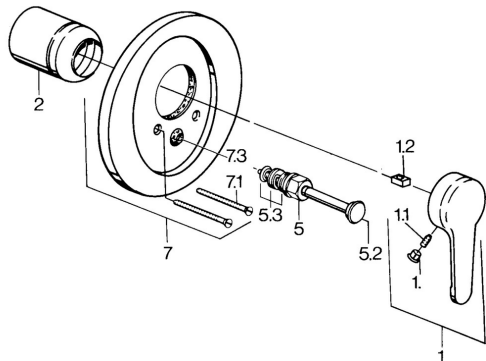

EAN: 4015474597174
static.hansa.com/0384910172

- Wanne & Dusche
- Einhebelmischer, Fertigmontageset
- Wandmontage für Unterputz-Einbaukörper
- Einhandbedienhebel/Griff, Hebel mit W+K-Kennzeichnung

Technische Daten

Technische Eigenschaften

Warmwasserversorgung	max. +80°C
Arbeitsdruck	0.5-10 bar

Vorschriften

EN Standard	EN 817
-------------	--------

Ersatzteile

SP03849101

	Name	Art.-Nr.
1	Hebel, L=99 mm, (-2011)	59913768
1.1	Schraube, M5x8, SW2.5	59904755
1.2	Kunststoffadapter	59904778
1.3	Blindstopfen, hot/cold	59906705
2	Abdeckkappe	59904820
5	Umstellung Weiss Ausgelaufen	59910901
5	Umsteller, automatisch	59911156
5	Umstellung Chrom/Seidenmatt Ausgelaufen	59910903
5	Umstellung Edelmessing Ausgelaufen	59910904
5.2	Druckknopf	59904828
5.3	DichtungsKit	59904791
7	Flansch Ausgelaufen	59906538
7.1	Schraube, M5x65	59904847
7.1	Schraube, M5x65 Weiss Ausgelaufen	59906672
7.3	Führungsstück	59904846