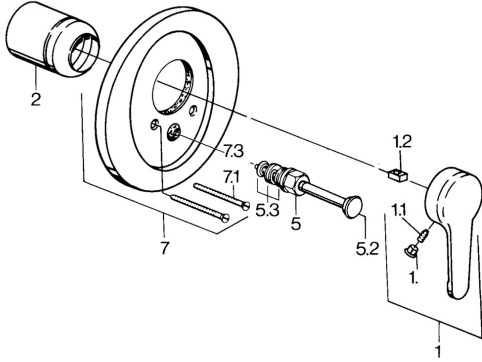

- Vasca & doccia
- Monocomando, Set esterno
- Montaggio a parete con unità d'incasso
- Aranja/Ottone lucido
- Leva/Manopola monocomando, Leva con simbolo F+C

Dati tecnici

Caratteristiche tecniche

Fornitura di acqua calda	max. +80°C
Pressione di esercizio	0.5-10 bar

Norme

Standard EN	EN 817
-------------	---------------

Parti di ricambio

SP03849101

	Nome	Codice
1	Leva, L=99 mm, (-2011) Cromo	59913768
1.1	Screw, M5x8, SW2.5	59904755
1.2	Adattatore	59904778
1.3	Tappo, hot/cold	59906705
2	Cappuccio Cromo	59904820
5	Deviatore Bianco Fuori produzione	59910901
5	Deviatore Cromo	59911156
5	Deviatore Cromo/Satinato Fuori produzione	59910903
5	Deviatore Ottone lucido Fuori produzione	59910904
5.2	Pulsante Cromo	59904828
5.3	Kit di guarnizione	59904791
7	Fflangia Fuori produzione	59906538
7.1	Screw, M5x65 Cromo	59904847
7.1	Screw, M5x65 Bianco Fuori produzione	59906672
7.3	Pezzi di guida	59904846