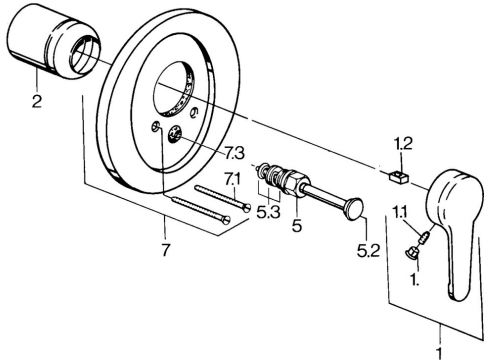

EAN: 4015474606678  
[static.hansa.com/0384910142](http://static.hansa.com/0384910142)

- Wanne & Dusche
- Einhebelmischer, Fertigmontageset
- Wandmontage für Unterputz-Einbaukörper
- Aranja/Edelmessing
- Einhandbedienhebel/Griff, Hebel mit W+K-Kennzeichnung

### Technische Eigenschaften

Warmwasserversorgung	<b>max. +80°C</b>
Arbeitsdruck	<b>0.5-10 bar</b>

### SP03849101

	Name	Art.-Nr.
1	Hebel, L=99 mm, (-2011)	59913768
1.1	Schraube, M5x8, SW2.5	59904755
1.2	Kunststoffadapter	59904778
1.3	Blindstopfen, hot/cold	59906705
2	Abdeckkappe	59904820
5	Umstellung Weiss Ausgelaufen	59910901
5	Umsteller, automatisch	59911156
5	Umstellung Chrom/Seidenmatt Ausgelaufen	59910903
5	Umstellung Edelmessing Ausgelaufen	59910904
5.2	Druckknopf	59904828
5.3	DichtungsKit	59904791
7	Flansch Ausgelaufen	59906538
7.1	Schraube, M5x65	59904847
7.1	Schraube, M5x65 Weiss Ausgelaufen	59906672
7.3	Führungsstück	59904846