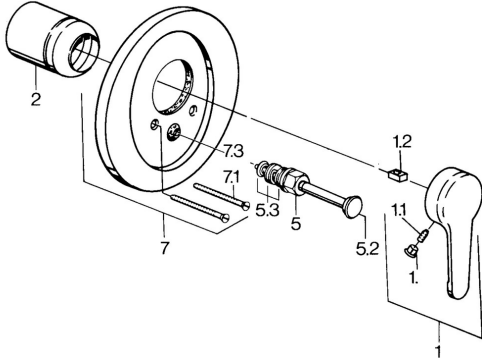

EAN: 4015474597464  
[static.hansa.com/03849101](http://static.hansa.com/03849101)

- Bad en douche
- Eengreeps, Afbouwset
- Wandmontage voor inbouwunit
- Chroom
- Eengreeps bediend, Hendel met warm-koud-aanduiding

### Technische eigenschappen

Warmwatertoevoer **max. +80°C**  
 Werkdruk **0.5-10 bar**

### SP03849101

	Naam	Code
1	Hendel, L=99 mm, (-2011) Chroom	59913768
1.1	Schroef, M5x8, SW2.5	59904755
1.2	Joint klassiek uitloop	59904778
1.3	Plug, hot/cold	59906705
2	Kap Chroom	59904820
5	Omsteller Wit Stopgezet	59910901
5	Omsteller Chroom	59911156
5	Omsteller Chroom/Satijn Stopgezet	59910903
5	Omsteller Edelmessing Stopgezet	59910904
5.2	Push button Chroom	59904828
5.3	Dichting	59904791
7	Flens Stopgezet	59906538
7.1	Schroef, M5x65 Chroom	59904847
7.1	Schroef, M5x65 Wit Stopgezet	59906672
7.3	Kapmet begrenzer keuken	59904846