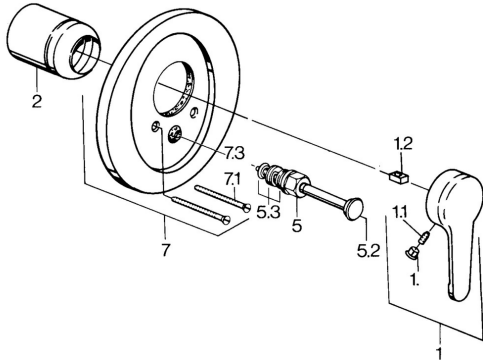

EAN: 4015474597464
static.hansa.com/03849101

- Vasca & doccia
- Cromo
- Monocomando, Set esterno
- Leva/Manopola monocomando, Leva con simbolo F+C
- Montaggio a parete con unità d'incasso

Dati tecnici

Caratteristiche tecniche

Fornitura di acqua calda	max. +80°C
Pressione di esercizio	0.5-10 bar

Norme

Standard EN	EN 817
-------------	---------------

Parti di ricambio

SP03849101

	Nome	Codice
1	Leva, L=99 mm, (-2011) Cromo	59913768
1.1	Screw, M5x8, SW2.5	59904755
1.2	Adattatore	59904778
1.3	Tappo, hot/cold	59906705
2	Cappuccio Cromo	59904820
5	Deviatore Bianco Fuori produzione	59910901
5	Deviatore Cromo	59911156
5	Deviatore Cromo/Satinato Fuori produzione	59910903
5	Deviatore Ottone lucido Fuori produzione	59910904
5.2	Pulsante Cromo	59904828
5.3	Kit di guarnizione	59904791
7	Fflangia Fuori produzione	59906538
7.1	Screw, M5x65 Cromo	59904847
7.1	Screw, M5x65 Bianco Fuori produzione	59906672
7.3	Pezzi di guida	59904846