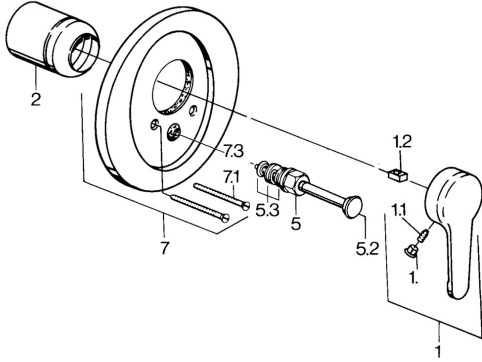

EAN: 4015474597464
static.hansa.com/03849101

- Wanne & Dusche
- Einhebelmischer, Fertigmontageset
- Wandmontage für Unterputz-Einbaukörper
- Chrom
- Einhandbedienhebel/Griff, Hebel mit W+K-Kennzeichnung

Technische Daten

Technische Eigenschaften

Warmwasserversorgung	max. +80°C
Arbeitsdruck	0.5-10 bar

Vorschriften

EN Standard	EN 817
-------------	---------------

Ersatzteile

SP03849101

	Name	Art.-Nr.
1	Hebel, L=99 mm, (-2011)	59913768
1.1	Schraube, M5x8, SW2.5	59904755
1.2	Kunststoffadapter	59904778
1.3	Blindstopfen, hot/cold	59906705
2	Abdeckkappe	59904820
5	Umstellung Weiss Ausgelaufen	59910901
5	Umsteller, automatisch	59911156
5	Umstellung Chrom/Seidenmatt Ausgelaufen	59910903
5	Umstellung Edelmessing Ausgelaufen	59910904
5.2	Druckknopf	59904828
5.3	DichtungsKit	59904791
7	Flansch Ausgelaufen	59906538
7.1	Schraube, M5x65	59904847
7.1	Schraube, M5x65 Weiss Ausgelaufen	59906672
7.3	Führungsstück	59904846