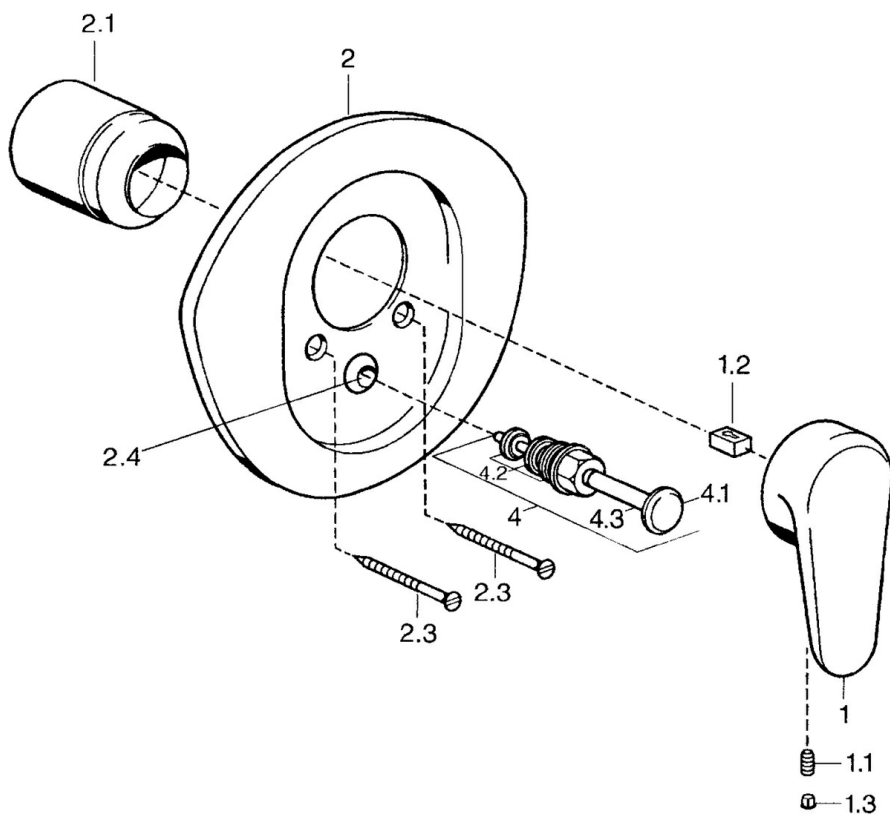

EAN: 4015474682702
static.hansa.com/0384910094

- Sprcha a vaňa
- Jednopáková, Sada pre konečnú montáž
- Podomietková inštalácia
- Ušľachtilá mosadz
- Jedna ovládacia páka / rukoväť, Páka so symbolom teplej a studenej vody

Technické údaje

Technické vlastnosti

Dodávka teplej vody **max. +80°C**
 Pracovný tlak **0.5-10 bar**

Predpisy

Norma EN **EN 817**

Náhradné diely

SP03849102

	Názov	Kód
1	Ovládacia rukoväť, L=138 mm Ukončené	59913770
1	Ovládacia rukoväť, 99 mm, red/blue Ukončené	59913769
1	Ovládacia rukoväť, L=99 mm, (-2011)	59913768
1.1	Skrutka, M5x8, SW2.5	59904755
1.2	Klzné puzdro	59904778
1.3	Plug, hot/cold	59906705
2	Kryt príruby Chróm/Saténová Ukončené	59911543
2	Kryt príruby Biela Ukončené	59911544
2	Kryt príruby Ukončené	59911542
2.1	Krytka Ušľachtilá mosadz Ukončené	59906537
2.1	Krytka	59904820
2.3	Skrutka, M5x65 Biela Ukončené	59906672
2.3	Skrutka, M5x65	59904847
2.3	Skrutka, M5x65 Zlatá Ukončené	59904849
2.4	Krytka Eko drez-kapna	59904846
4	Prepínač Zlatá Ukončené	59906392
4	Prepínač	59911156
4	Prepínač Ušľachtilá mosadz Ukončené	59910904
4.2	Tesnenie sada	59904791
4.3	O-krúžok, d 4x1	59902331
N.I.	Nadstavňý segment, 20 mm	59904983