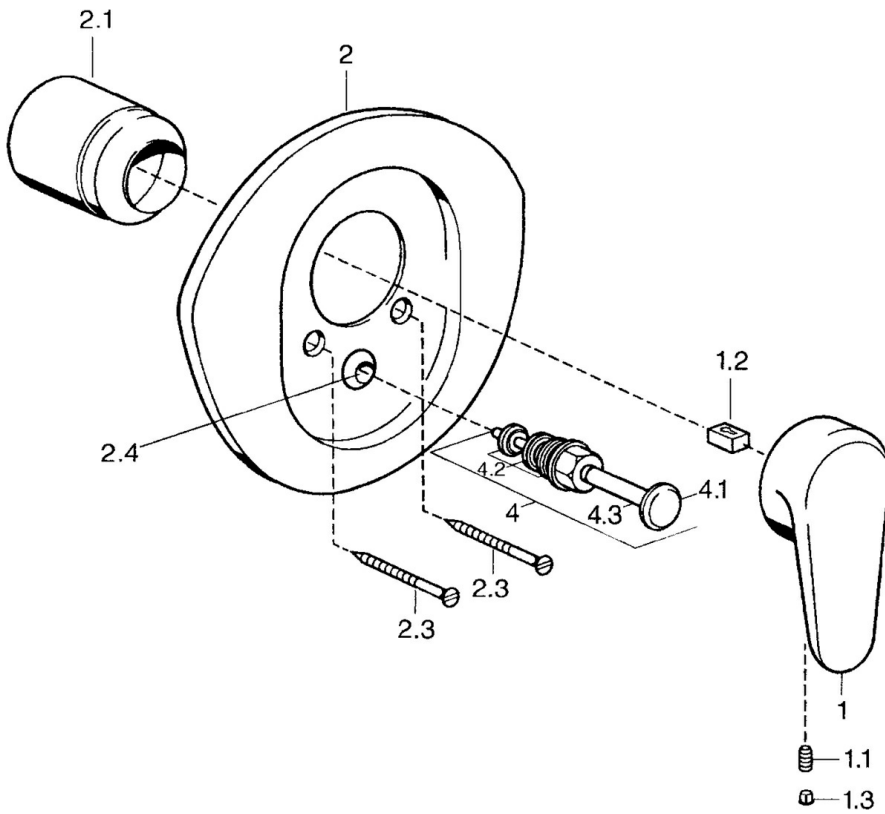

EAN: 4015474682702  
[static.hansa.com/0384910094](https://static.hansa.com/0384910094)

- Bad en douche
- Eengreeps, Afbouwset
- Wandmontage voor inbouwunit
- Edelmessing
- Eengreeps bediend, Hendel met warm-koud-aanduiding

## Technische gegevens

### Technische eigenschappen

Warmwatertoever **max. +80°C**  
 Werkdruk **0.5-10 bar**

### SP03849102

	Naam	Code
1	Hendel, L=138 mm Chrom Stopgezet	59913770
1	Hendel, 99 mm, red/blue Chrom Stopgezet	59913769
1	Hendel, L=99 mm, (-2011) Chrom	59913768
1.1	Schroef, M5x8, SW2.5	59904755
1.2	Joint klassiek uitloop	59904778
1.3	Plug, hot/cold	59906705
2	Afdekplaat Chrom/Satijn Stopgezet	59911543
2	Afdekplaat Wit Stopgezet	59911544
2	Afdekplaat Chrom Stopgezet	59911542
2.1	Kap Edelmessing Stopgezet	59906537
2.1	Kap Chrom	59904820
2.3	Schroef, M5x65 Wit Stopgezet	59906672
2.3	Schroef, M5x65 Chrom	59904847
2.3	Schroef, M5x65 Goud Stopgezet	59904849
2.4	Kapmet begrenzer keuken	59904846
4	Omsteller Goud Stopgezet	59906392
4	Omsteller Chrom	59911156
4	Omsteller Edelmessing Stopgezet	59910904
4.2	Dichting	59904791
4.3	O-ring, d 4x1	59902331
N.I.	Inbouwverlengstuk compleet, 20 mm	59904983