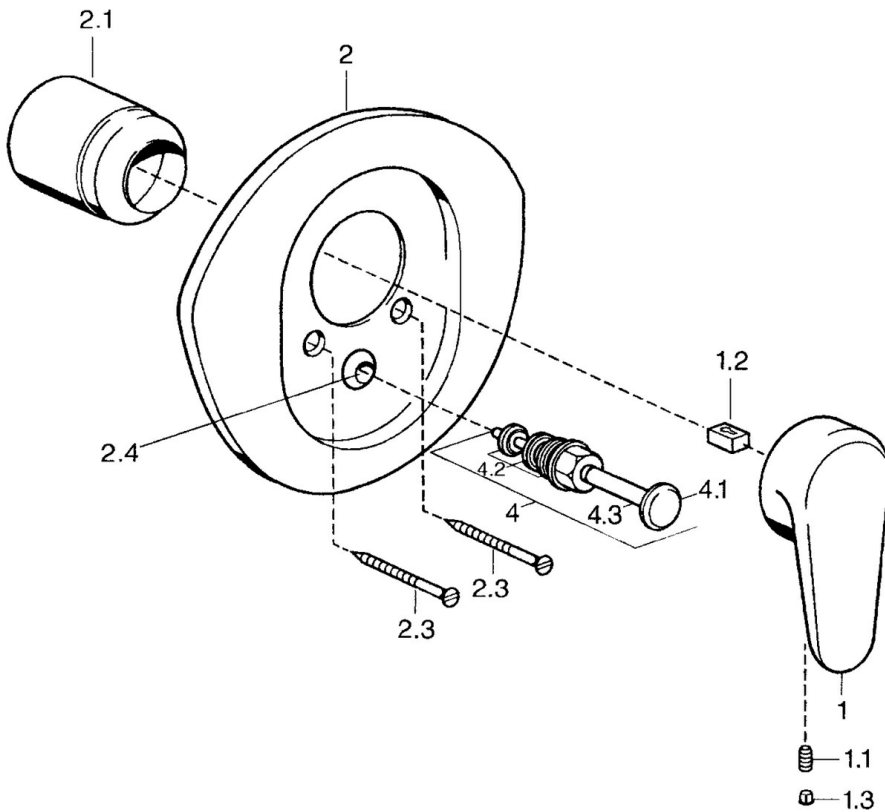

EAN: 4015474682702
static.hansa.com/0384910094

- Sprcha & vana
- Jednopáková, Sada pro konečnou montáž
- Podomítková instalace
- Ušlechtilá mosaz
- Jedna ovládací páka / rukojeť, Páka se symboly teplé a studené vody

Technické údaje

Technické vlastnosti

Zdroj teplé vody **max. +80°C**
Pracovní tlak **0.5-10 bar**

Předpisy

Norma EN **EN 817**

Náhradní díly

SP03849102

	Název	Kód
1	Páka, L=138 mm Ukončeno	59913770
1	Páka, 99 mm, red/blue Ukončeno	59913769
1	Páka, L=99 mm, (-2011)	59913768
1.1	Šroub, M5x8, SW2.5	59904755
1.2	Kluzné pouzdro (osazené)	59904778
1.3	Plug, hot/cold	59906705
2	Kryt příruby Chrom/saténová Ukončeno	59911543
2	Kryt příruby Bílá Ukončeno	59911544
2	Kryt příruby Ukončeno	59911542
2.1	Krytka Ušlechtilá mosaz Ukončeno	59906537
2.1	Krytka	59904820
2.3	Šroub, M5x65 Bílá Ukončeno	59906672
2.3	Šroub, M5x65	59904847
2.3	Šroub, M5x65 Zlatá Ukončeno	59904849
2.4	Krytka Eko dřez	59904846
4	Přepínač Zlatá Ukončeno	59906392
4	Přepínač	59911156
4	Přepínač Ušlechtilá mosaz Ukončeno	59910904
4.2	Těsnící sada	59904791
4.3	O-kroužek, d 4x1	59902331
N.I.	Nástavec-sada, 20 mm	59904983