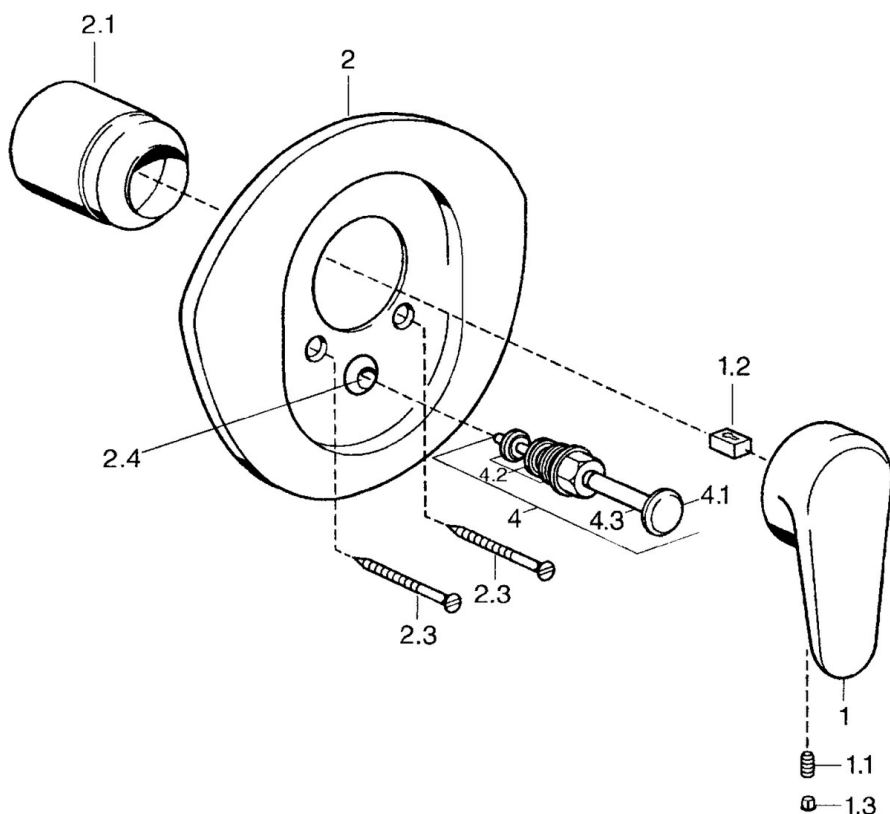

EAN: 4015474682740  
[static.hansa.com/0384910093](http://static.hansa.com/0384910093)

- Sprcha a vaňa
- Podomietková inštalácia
- Jednopáková, Sada pre konečnú montáž
- Jedna ovládacia páka / rúkavät, Páka so symbolom teplej a studenej vody

### SP03849102

Název	Kód
1 Ovládacia rúkavät, L=138 mm Ukončené	59913770
1 Ovládacia rúkavät, 99 mm, red/blue Ukončené	59913769
1 Ovládacia rúkavät, L=99 mm, (-2011)	59913768
1.1 Skrutka, M5x8, SW2.5	59904755
1.2 Klzné puzdro	59904778
1.3 Plug, hot/cold	59906705
2 Kryt príruby Chróm/Saténová Ukončené	59911543
2 Kryt príruby Biela Ukončené	59911544
2 Kryt príruby Ukončené	59911542
2.1 Krytka Ušľachtilá mosadz Ukončené	59906537
2.1 Krytka	59904820
2.3 Skrutka, M5x65 Biela Ukončené	59906672
2.3 Skrutka, M5x65	59904847
2.3 Skrutka, M5x65 Zlatá Ukončené	59904849
2.4 Krytka Eko drez-kapna	59904846
4 Prepínač Zlatá Ukončené	59906392
4 Prepínač	59911156
4 Prepínač Ušľachtilá mosadz Ukončené	59910904
4.2 Tesnenie sada	59904791
4.3 O-kružok, d 4x1	59902331
N.I. Nadstavňý segment, 20 mm	59904983