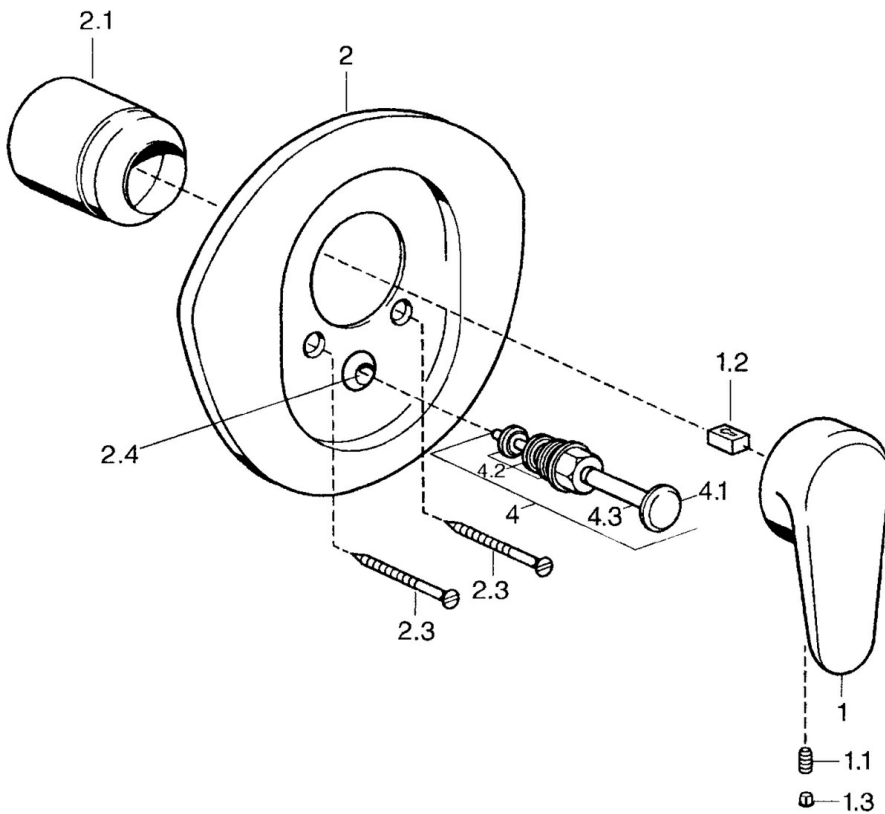

EAN: 4015474682740
static.hansa.com/0384910093

- Bad en douche
- Eengreeps, Afbouwset
- Wandmontage voor inbouwunit
- Eengreeps bediend, Hendel met warm-koud-aanduiding

Technische gegevens

Technische eigenschappen

Warmwatertoevoer **max. +80°C**
 Werkdruk **0.5-10 bar**

Voorschriften

EN-norm **EN 817**

Reserveonderdelen

SP03849102

	Naam	Code
1	Hendel, L=138 mm Chrom Stopgezet	59913770
1	Hendel, 99 mm, red/blue Chrom Stopgezet	59913769
1	Hendel, L=99 mm, (-2011) Chrom	59913768
1.1	Schroef, M5x8, SW2.5	59904755
1.2	Joint klassiek uitloop	59904778
1.3	Plug, hot/cold	59906705
2	Afdekplaat Chrom/Satijn Stopgezet	59911543
2	Afdekplaat Wit Stopgezet	59911544
2	Afdekplaat Chrom Stopgezet	59911542
2.1	Kap Edelmessing Stopgezet	59906537
2.1	Kap Chrom	59904820
2.3	Schroef, M5x65 Wit Stopgezet	59906672
2.3	Schroef, M5x65 Chrom	59904847
2.3	Schroef, M5x65 Goud Stopgezet	59904849
2.4	Kapmet begrenzer keuken	59904846
4	Omsteller Goud Stopgezet	59906392
4	Omsteller Chrom	59911156
4	Omsteller Edelmessing Stopgezet	59910904
1.1	Dichting	59904791
4.3	O-ring, d 4x1	59902331
N.I.	Inbouwverlengstuk compleet, 20 mm	59904983