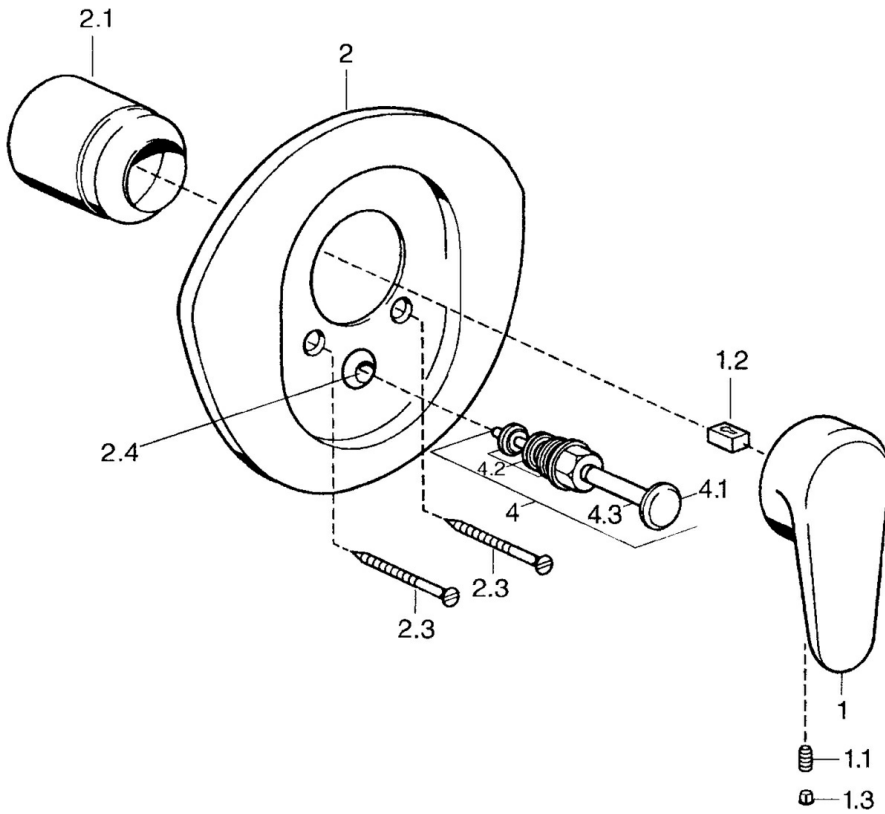

- Wanne & Dusche
- Einhebelmischer, Fertigmontageset
- Wandmontage für Unterputz-Einbaukörper
- Einhandbedienhebel/Griff, Hebel mit W+K-Kennzeichnung

Technische Daten

Technische Eigenschaften

Warmwasserversorgung	max. +80°C
Arbeitsdruck	0.5-10 bar

Vorschriften

EN Standard	EN 817
-------------	--------

Ersatzteile

SP03849102

	Name	Art.-Nr.
1	Hebel, L=138 mm Ausgelaufen	59913770
1	Hebel, 99 mm, red/blue Ausgelaufen	59913769
1	Hebel, L=99 mm, (-2011)	59913768
1.1	Schraube, M5x8, SW2.5	59904755
1.2	Kunststoffadapter	59904778
1.3	Blindstopfen, hot/ cold	59906705
2	Rosette Chrom/Seidenmatt Ausgelaufen	59911543
2	Rosette Weiss Ausgelaufen	59911544
2	Rosette Ausgelaufen	59911542
2.1	Abdeckkappe Edelmessing Ausgelaufen	59906537
2.1	Abdeckkappe	59904820
2.3	Schraube, M5x65 Weiss Ausgelaufen	59906672
2.3	Schraube, M5x65	59904847
2.3	Schraube, M5x65 Gold Ausgelaufen	59904849
2.4	Führungsstück	59904846
4	Umsteller, automatisch Gold Ausgelaufen	59906392
4	Umsteller, automatisch	59911156
4	Umstellung Edelmessing Ausgelaufen	59910904
4.2	DichtungsKit	59904791
4.3	O-Ring, d 4x1	59902331
N.I.	Verlängerungssatz, 20 mm	59904983