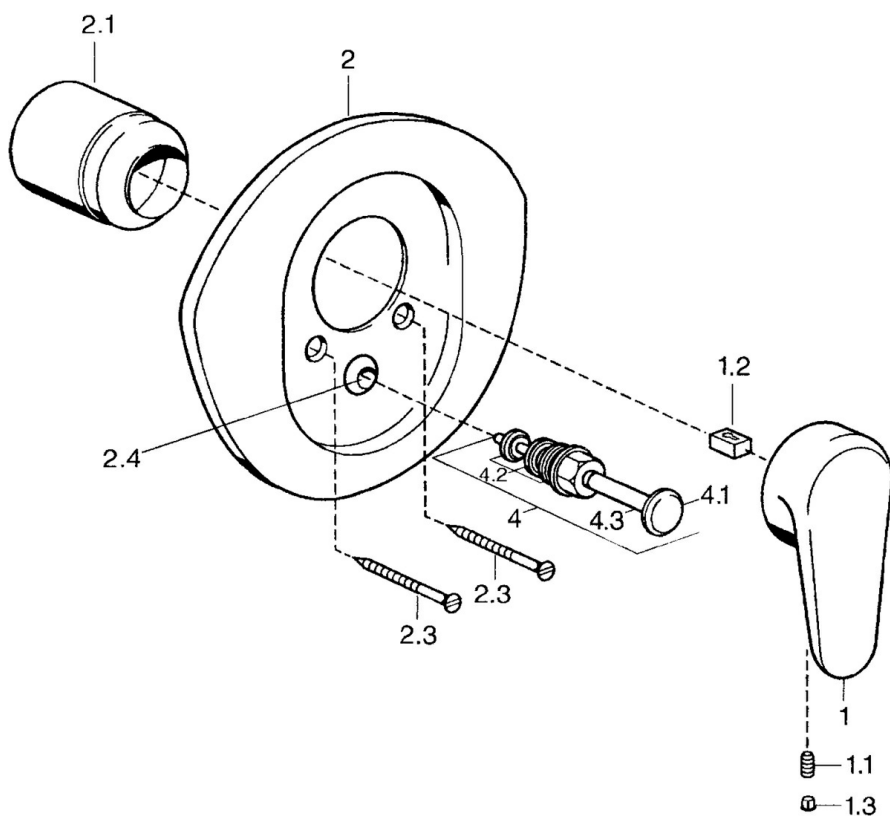

EAN: 4015474682740
static.hansa.com/0384910093

- Sprcha & vana
- Jednopáková, Sada pro konečnou montáž
- Podomítková instalace
- Jedna ovládací páka / rukojeť, Páka se symboly teplé a studené vody

Technické údaje

Technické vlastnosti

Zdroj teplé vody **max. +80°C**
 Pracovní tlak **0.5-10 bar**

Předpisy

Norma EN **EN 817**

Náhradní díly

SP03849102

	Název	Kód
1	Páka, L=138 mm Ukončeno	59913770
1	Páka, 99 mm, red/blue Ukončeno	59913769
1	Páka, L=99 mm, (-2011)	59913768
1.1	Šroub, M5x8, SW2.5	59904755
1.2	Kluzné pouzdro (osazené)	59904778
1.3	Plug, hot/cold	59906705
2	Kryt příruby Chrom/saténová Ukončeno	59911543
2	Kryt příruby Bílá Ukončeno	59911544
2	Kryt příruby Ukončeno	59911542
2.1	Krytka Ušlechtilá mosaz Ukončeno	59906537
2.1	Krytka	59904820
2.3	Šroub, M5x65 Bílá Ukončeno	59906672
2.3	Šroub, M5x65	59904847
2.3	Šroub, M5x65 Zlatá Ukončeno	59904849
2.4	Krytka Eko dřez	59904846
4	Přepínač Zlatá Ukončeno	59906392
4	Přepínač	59911156
4	Přepínač Ušlechtilá mosaz Ukončeno	59910904
4.2	Těsnící sada	59904791
4.3	O-kroužek, d 4x1	59902331
N.I.	Nástavec-sada, 20 mm	59904983