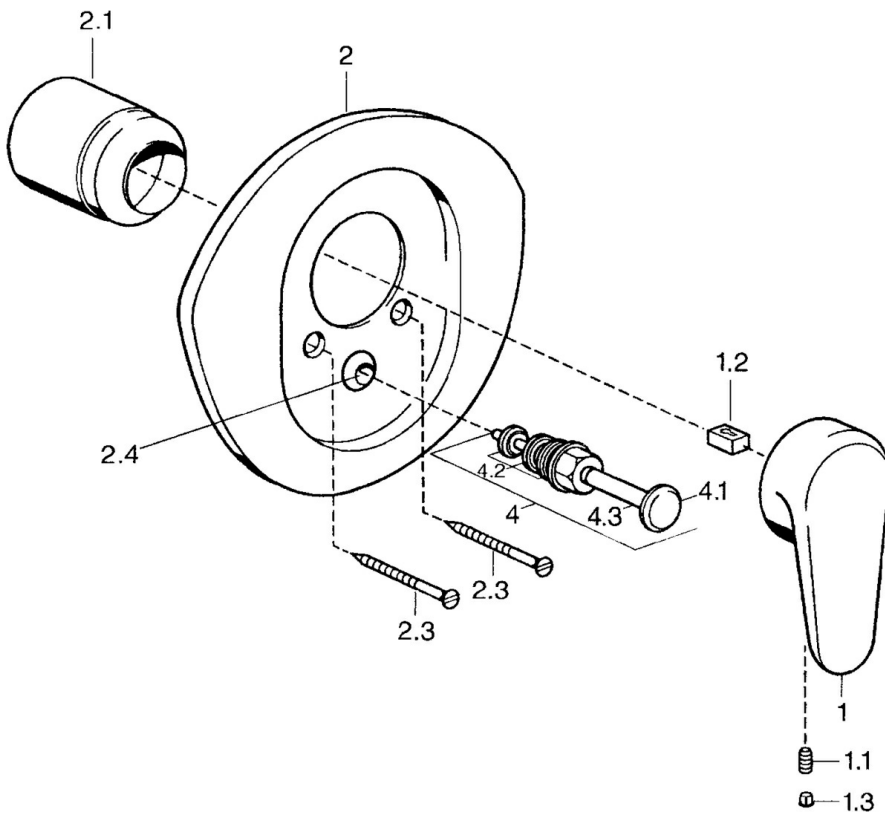

- Bad en douche
- Eengreeps, Afbouwset
- Wandmontage voor inbouwunit
- Eengreeps bediend, Hendel met warm-koud-aanduiding

Technische gegevens

Technische eigenschappen

Warmwatertoevoer	max. +80°C
Werkdruk	0.5-10 bar

Voorschriften

EN-norm	EN 817
---------	---------------

Reserveonderdelen

SP03849102

	Naam	Code
1	Hendel, L=138 mm Chrom Stopgezet	59913770
1	Hendel, 99 mm, red/blue Chrom Stopgezet	59913769
1	Hendel, L=99 mm, (-2011) Chrom	59913768
1.1	Schroef, M5x8, SW2.5	59904755
1.2	Joint klassiek uitloop	59904778
1.3	Plug, hot/cold	59906705
2	Afdekplaat Chrom/Satijn Stopgezet	59911543
2	Afdekplaat Wit Stopgezet	59911544
2	Afdekplaat Chrom Stopgezet	59911542
2.1	Kap Edelmessing Stopgezet	59906537
2.1	Kap Chrom	59904820
2.3	Schroef, M5x65 Wit Stopgezet	59906672
2.3	Schroef, M5x65 Chrom	59904847
2.3	Schroef, M5x65 Goud Stopgezet	59904849
2.4	Kapmet begrenzer keuken	59904846
4	Omsteller Goud Stopgezet	59906392
4	Omsteller Chrom	59911156
4	Omsteller Edelmessing Stopgezet	59910904
4.2	Dichting	59904791
4.3	O-ring, d 4x1	59902331
N.I.	Inbouwverlengstuk compleet, 20 mm	59904983