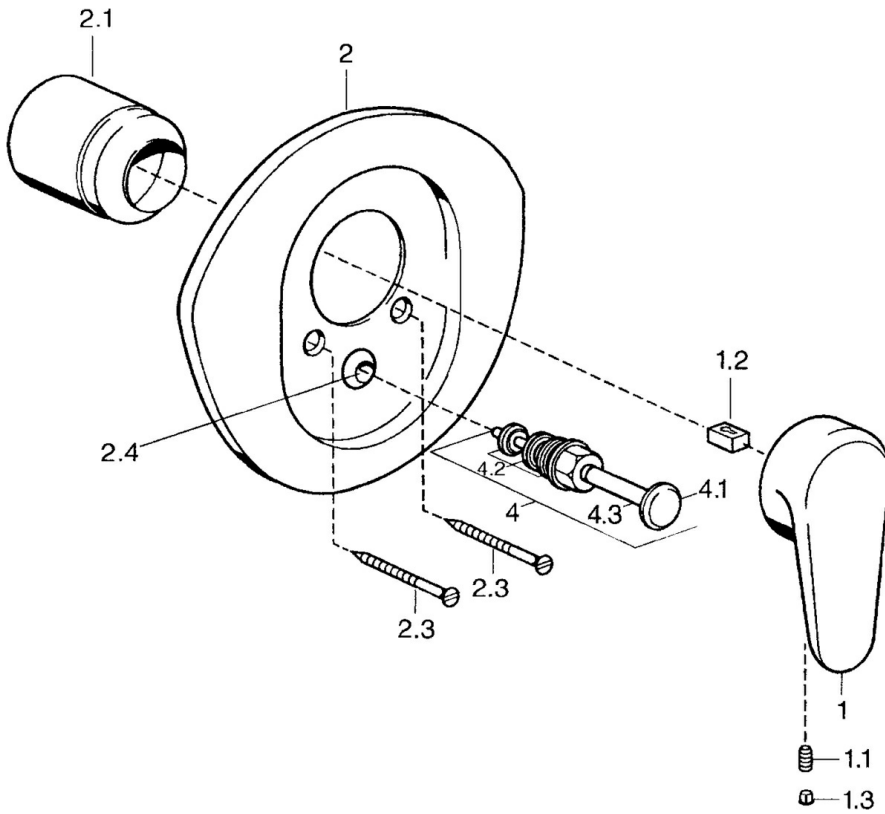

- Wanne & Dusche
- Einhebelmischer, Fertigmontageset
- Wandmontage für Unterputz-Einbaukörper
- Einhandbedienhebel/Griff, Hebel mit W+K-Kennzeichnung

Technische Daten

Technische Eigenschaften

| | |
|----------------------|------------|
| Warmwasserversorgung | max. +80°C |
| Arbeitsdruck | 0.5-10 bar |

Vorschriften

| | |
|-------------|--------|
| EN Standard | EN 817 |
|-------------|--------|

Ersatzteile

SP03849102

| | Name | Art.-Nr. |
|------|---|----------|
| 1 | Hebel, L=138 mm Ausgelaufen | 59913770 |
| 1 | Hebel, 99 mm, red/blue Ausgelaufen | 59913769 |
| 1 | Hebel, L=99 mm, (-2011) | 59913768 |
| 1.1 | Schraube, M5x8, SW2.5 | 59904755 |
| 1.2 | Kunststoffadapter | 59904778 |
| 1.3 | Blindstopfen, hot/ cold | 59906705 |
| 2 | Rosette Chrom/Seidenmatt Ausgelaufen | 59911543 |
| 2 | Rosette Weiss Ausgelaufen | 59911544 |
| 2 | Rosette Ausgelaufen | 59911542 |
| 2.1 | Abdeckkappe Edelmessing Ausgelaufen | 59906537 |
| 2.1 | Abdeckkappe | 59904820 |
| 2.3 | Schraube, M5x65 Weiss Ausgelaufen | 59906672 |
| 2.3 | Schraube, M5x65 | 59904847 |
| 2.3 | Schraube, M5x65 Gold Ausgelaufen | 59904849 |
| 2.4 | Führungsstück | 59904846 |
| 4 | Umsteller, automatisch Gold Ausgelaufen | 59906392 |
| 4 | Umsteller, automatisch | 59911156 |
| 4 | Umstellung Edelmessing Ausgelaufen | 59910904 |
| 1.1 | DichtungsKit | 59904791 |
| 4.3 | O-Ring, d 4x1 | 59902331 |
| N.I. | Verlängerungssatz, 20 mm | 59904983 |