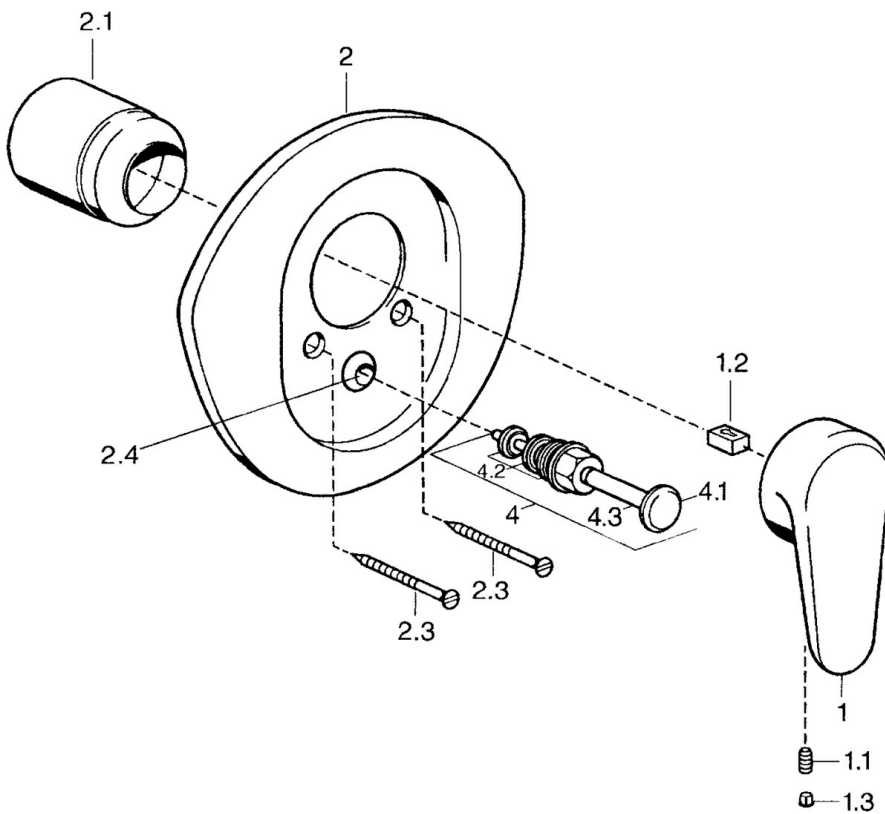

EAN: 4015474551619
static.hansa.com/0384910090

- Bad en douche
- Eengreeps, Afbouwset
- Wandmontage voor inbouwunit
- Chroom/Goud
- Eengreeps bediend, Hendel met warm-koud-aanduiding

Technische gegevens

Technische eigenschappen

Warmwatertoever **max. +80°C**
 Werkdruk **0.5-10 bar**

Voorschriften

EN-norm **EN 817**

Reserveonderdelen

SP03849102

	Naam	Code
1	Hendel, L=138 mm Chroom Stopgezet	59913770
1	Hendel, 99 mm, red/blue Chroom Stopgezet	59913769
1	Hendel, L=99 mm, (-2011) Chroom	59913768
1.1	Schroef, M5x8, SW2.5	59904755
1.2	Joint klassiek uitloop	59904778
1.3	Plug, hot/cold	59906705
2	Afdekplaat Chroom/Satijn Stopgezet	59911543
2	Afdekplaat Wit Stopgezet	59911544
2	Afdekplaat Chroom Stopgezet	59911542
2.1	Kap Edelmessing Stopgezet	59906537
2.1	Kap Chroom	59904820
2.3	Schroef, M5x65 Wit Stopgezet	59906672
2.3	Schroef, M5x65 Chroom	59904847
2.3	Schroef, M5x65 Goud Stopgezet	59904849
2.4	Kapmet begrenzer keuken	59904846
4	Omsteller Goud Stopgezet	59906392
4	Omsteller Chroom	59911156
4	Omsteller Edelmessing Stopgezet	59910904
4.2	Dichting	59904791
4.3	O-ring, d 4x1	59902331
N.I.	Inbouwverlengstuk compleet, 20 mm	59904983