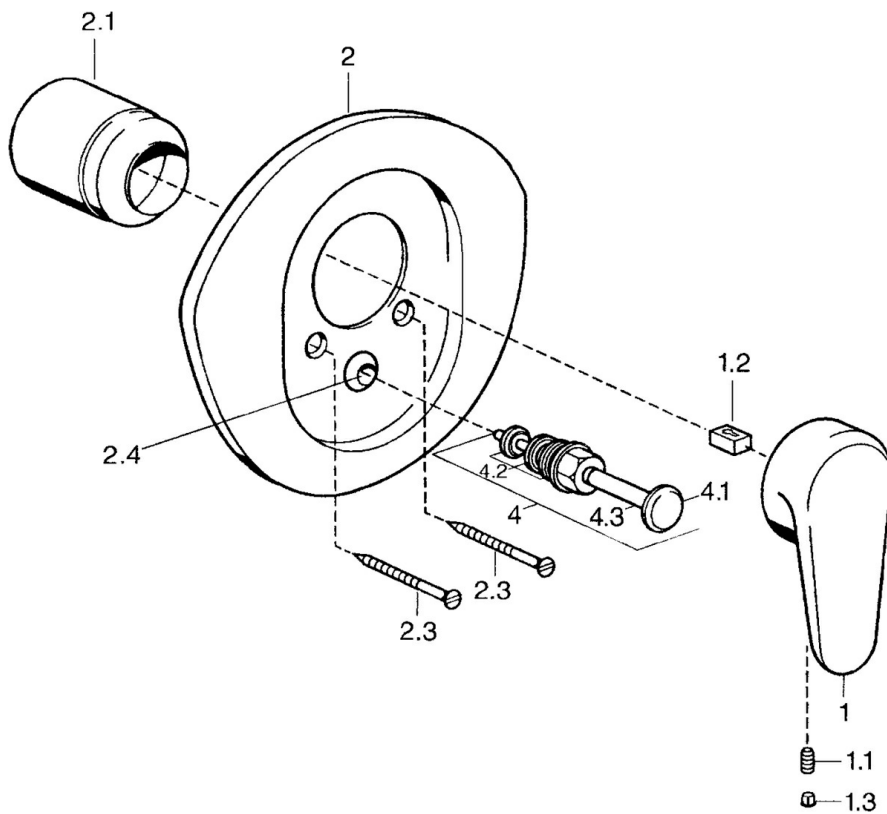

- Vasca & doccia
- Cromo/Oro
- Monocomando, Set esterno
- Leva/Manopola monocomando, Leva con simbolo F+C
- Montaggio a parete con unità d'incasso

## Dati tecnici

### SP03849102

	Nome	Codice
1	Leva, L=138 mm Cromo Fuori produzione	59913770
1	Leva, 99 mm, red/blue Cromo Fuori produzione	59913769
1	Leva, L=99 mm, (-2011) Cromo	59913768
1.1	Screw, M5x8, SW2.5	59904755
1.2	Adattatore	59904778
1.3	Tappo, hot/cold	59906705
2	Piastra Cromo/Satinato Fuori produzione	59911543
2	Piastra Bianco Fuori produzione	59911544
2	Piastra Cromo Fuori produzione	59911542
2.1	Cappuccio Ottone lucido Fuori produzione	59906537
2.1	Cappuccio Cromo	59904820
2.3	Screw, M5x65 Bianco Fuori produzione	59906672
2.3	Screw, M5x65 Cromo	59904847
2.3	Screw, M5x65 Oro Fuori produzione	59904849
2.4	Pezzi di guida	59904846
4	Deviatore Oro Fuori produzione	59906392
4	Deviatore Cromo	59911156
4	Deviatore Ottone lucido Fuori produzione	59910904
4.2	Kit di guarnizione	59904791
4.3	O-ring, d 4x1	59902331
N.I.	Prolunga, 20 mm	59904983