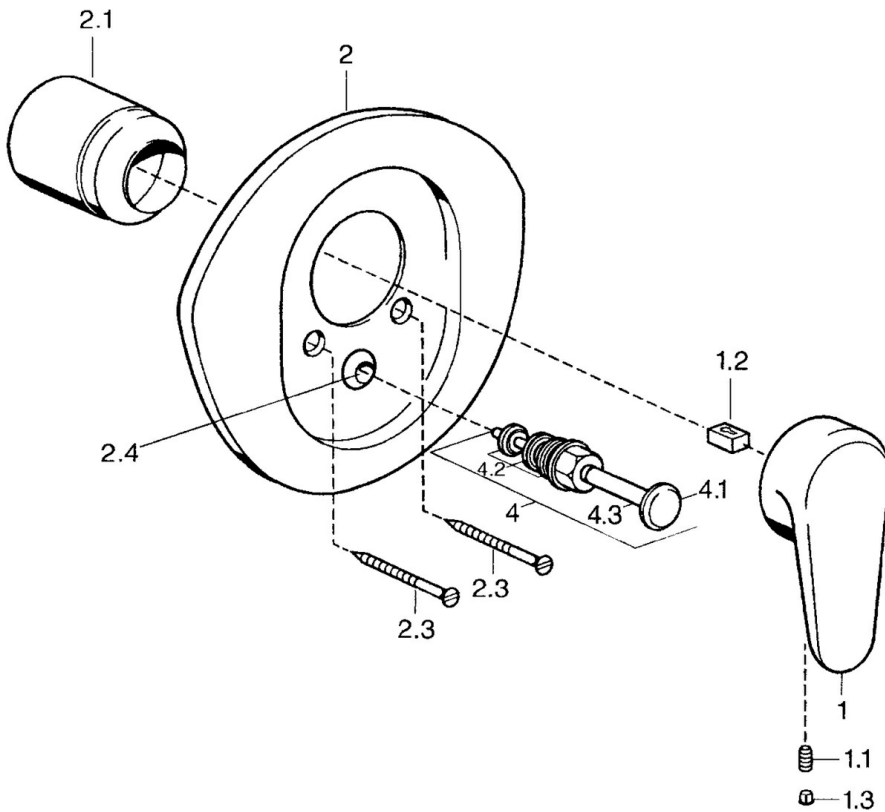

EAN: 4015474551619
static.hansa.com/0384910090

- Wanne & Dusche
- Einhebelmischer, Fertigmontageset
- Wandmontage für Unterputz-Einbaukörper
- Chrom/Gold
- Einhandbedienhebel/Griff, Hebel mit W+K-Kennzeichnung

Technische Daten

Technische Eigenschaften

Warmwasserversorgung	max. +80°C
Arbeitsdruck	0.5-10 bar

Vorschriften

EN Standard	EN 817
-------------	--------

Ersatzteile

SP03849102

	Name	Art.-Nr.
1	Hebel, L=138 mm Ausgelaufen	59913770
1	Hebel, 99 mm, red/blue Ausgelaufen	59913769
1	Hebel, L=99 mm, (-2011)	59913768
1.1	Schraube, M5x8, SW2.5	59904755
1.2	Kunststoffadapter	59904778
1.3	Blindstopfen, hot/cold	59906705
2	Rosette Chrom/Seidenmatt Ausgelaufen	59911543
2	Rosette Weiss Ausgelaufen	59911544
2	Rosette Ausgelaufen	59911542
2.1	Abdeckkappe Edelmessing Ausgelaufen	59906537
2.1	Abdeckkappe	59904820
2.3	Schraube, M5x65 Weiss Ausgelaufen	59906672
2.3	Schraube, M5x65	59904847
2.3	Schraube, M5x65 Gold Ausgelaufen	59904849
2.4	Führungsstück	59904846
4	Umsteller, automatisch Gold Ausgelaufen	59906392
4	Umsteller, automatisch	59911156
4	Umstellung Edelmessing Ausgelaufen	59910904
4.2	Dichtungskit	59904791
4.3	O-Ring, d 4x1	59902331
N.I.	Verlängerungssatz, 20 mm	59904983