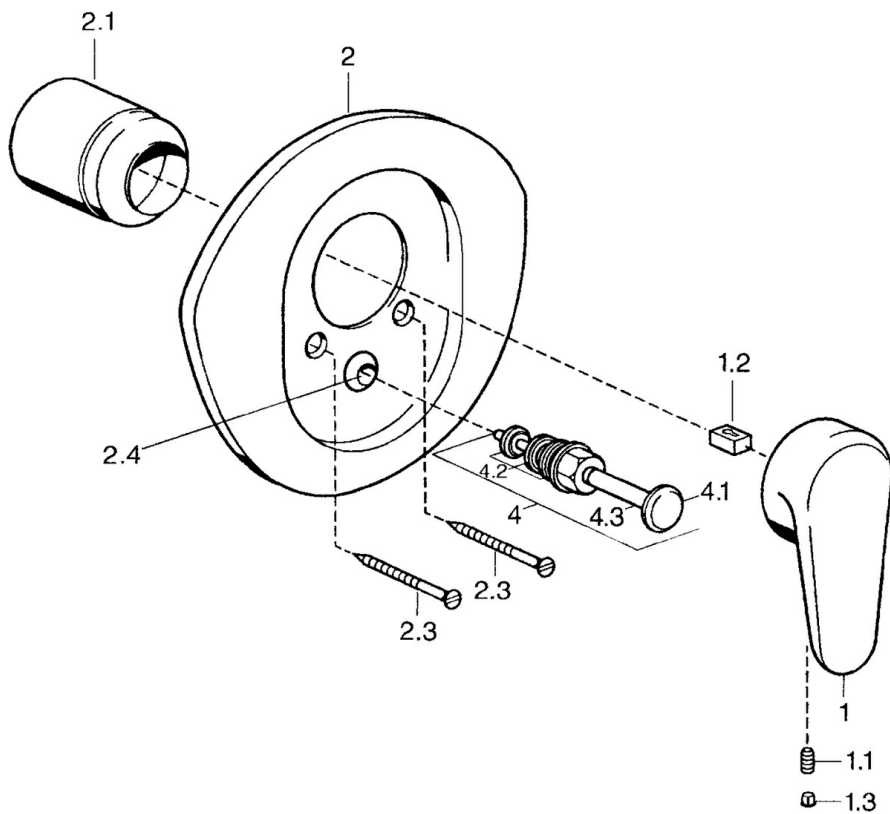

EAN: 4015474551619
static.hansa.com/0384910090

- Sprcha & vana
- Jednopáková, Sada pro konečnou montáž
- Podomítková instalace
- Chrom/Zlatá
- Jedna ovládací páka / rukojeť, Páka se symboly teplé a studené vody

Technické údaje

Technické vlastnosti

Zdroj teplé vody **max. +80°C**
 Pracovní tlak **0.5-10 bar**

Předpisy

Norma EN **EN 817**

Náhradní díly

SP03849102

| | Název | Kód |
|------|--------------------------------------|----------|
| 1 | Páka, L=138 mm Ukončeno | 59913770 |
| 1 | Páka, 99 mm, red/blue Ukončeno | 59913769 |
| 1 | Páka, L=99 mm, (-2011) | 59913768 |
| 1.1 | Šroub, M5x8, SW2.5 | 59904755 |
| 1.2 | Kluzné pouzdro (osazené) | 59904778 |
| 1.3 | Plug, hot/cold | 59906705 |
| 2 | Kryt příruby Chrom/saténová Ukončeno | 59911543 |
| 2 | Kryt příruby Bílá Ukončeno | 59911544 |
| 2 | Kryt příruby Ukončeno | 59911542 |
| 2.1 | Krytka Ušlechtilá mosaz Ukončeno | 59906537 |
| 2.1 | Krytka | 59904820 |
| 2.3 | Šroub, M5x65 Bílá Ukončeno | 59906672 |
| 2.3 | Šroub, M5x65 | 59904847 |
| 2.3 | Šroub, M5x65 Zlatá Ukončeno | 59904849 |
| 2.4 | Krytka Eko dřez | 59904846 |
| 4 | Přepínač Zlatá Ukončeno | 59906392 |
| 4 | Přepínač | 59911156 |
| 4 | Přepínač Ušlechtilá mosaz Ukončeno | 59910904 |
| 4.2 | Těsnící sada | 59904791 |
| 4.3 | O-kroužek, d 4x1 | 59902331 |
| N.I. | Nástavec-sada, 20 mm | 59904983 |