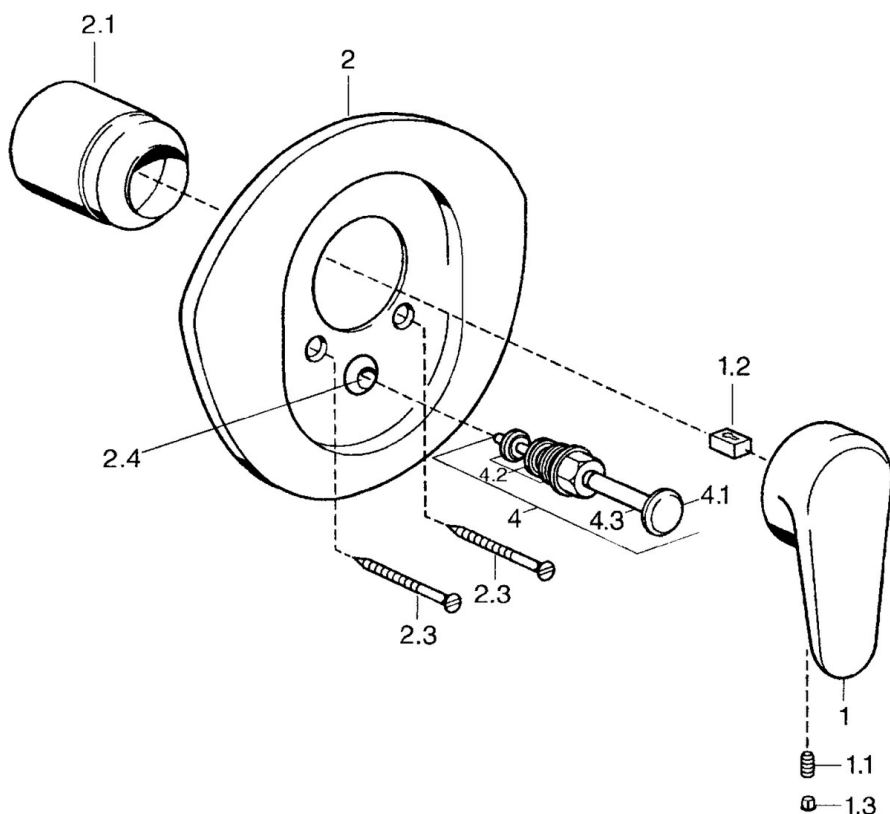

EAN: 4015474551626  
[static.hansa.com/0384910086](http://static.hansa.com/0384910086)

- Sprcha a vaňa
- Jednopáková, Sada pre konečnú montáž
- Podomietková inštalácia
- Jedna ovládacia páka / rukoväť, Páka so symbolom teplej a studenej vody

### SP03849102

Název	Kód
1 Ovládacia rukoväť, L=138 mm Ukončené	59913770
1 Ovládacia rukoväť, 99 mm, red/blue Ukončené	59913769
1 Ovládacia rukoväť, 99 mm, (-2011)	59913768
1.1 Skrutka, M5x8, SW2.5	59904755
1.2 Klzné puzdro	59904778
1.3 Plug, hot/cold	59906705
2 Kryt príruby Chróm/Saténová Ukončené	59911543
2 Kryt príruby Biela Ukončené	59911544
2 Kryt príruby Ukončené	59911542
2.1 Krytka Ušľachtilá mosadz Ukončené	59906537
2.1 Krytka	59904820
2.3 Skrutka, M5x65 Biela Ukončené	59906672
2.3 Skrutka, M5x65	59904847
2.3 Skrutka, M5x65 Zlatá Ukončené	59904849
2.4 Krytka Eko drez-kapna	59904846
4 Prepínač Zlatá Ukončené	59906392
4 Prepínač	59911156
4 Prepínač Ušľachtilá mosadz Ukončené	59910904
4.2 Tesnenie sada	59904791
4.3 O-kružok, d 4x1	59902331
N.I. Nadstavňý segment, 20 mm	59904983