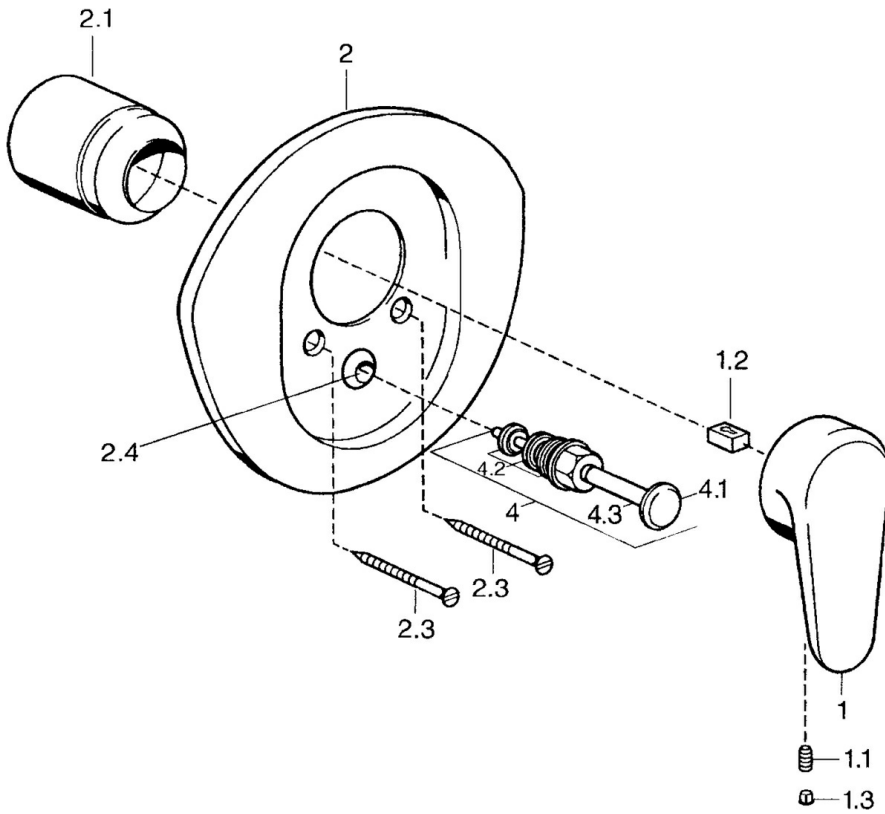

- Wanne & Dusche
- Einhebelmischer, Fertigmontageset
- Wandmontage für Unterputz-Einbaukörper
- Einhandbedienhebel/Griff, Hebel mit W+K-Kennzeichnung

Technische Daten

Technische Eigenschaften

Warmwasserversorgung	max. +80°C
Arbeitsdruck	0.5-10 bar

Vorschriften

EN Standard	EN 817
-------------	--------

Ersatzteile

SP03849102

	Name	Art.-Nr.
1	Hebel, L=138 mm Ausgelaufen	59913770
1	Hebel, 99 mm, red/blue Ausgelaufen	59913769
1	Hebel, L=99 mm, (-2011)	59913768
1.1	Schraube, M5x8, SW2.5	59904755
1.2	Kunststoffadapter	59904778
1.3	Blindstopfen, hot/ cold	59906705
2	Rosette Chrom/Seidenmatt Ausgelaufen	59911543
2	Rosette Weiss Ausgelaufen	59911544
2	Rosette Ausgelaufen	59911542
2.1	Abdeckkappe Edelmessing Ausgelaufen	59906537
2.1	Abdeckkappe	59904820
2.3	Schraube, M5x65 Weiss Ausgelaufen	59906672
2.3	Schraube, M5x65	59904847
2.3	Schraube, M5x65 Gold Ausgelaufen	59904849
2.4	Führungsstück	59904846
4	Umsteller, automatisch Gold Ausgelaufen	59906392
4	Umsteller, automatisch	59911156
4	Umstellung Edelmessing Ausgelaufen	59910904
1.1	DichtungsKit	59904791
4.3	O-Ring, d 4x1	59902331
N.I.	Verlängerungssatz, 20 mm	59904983