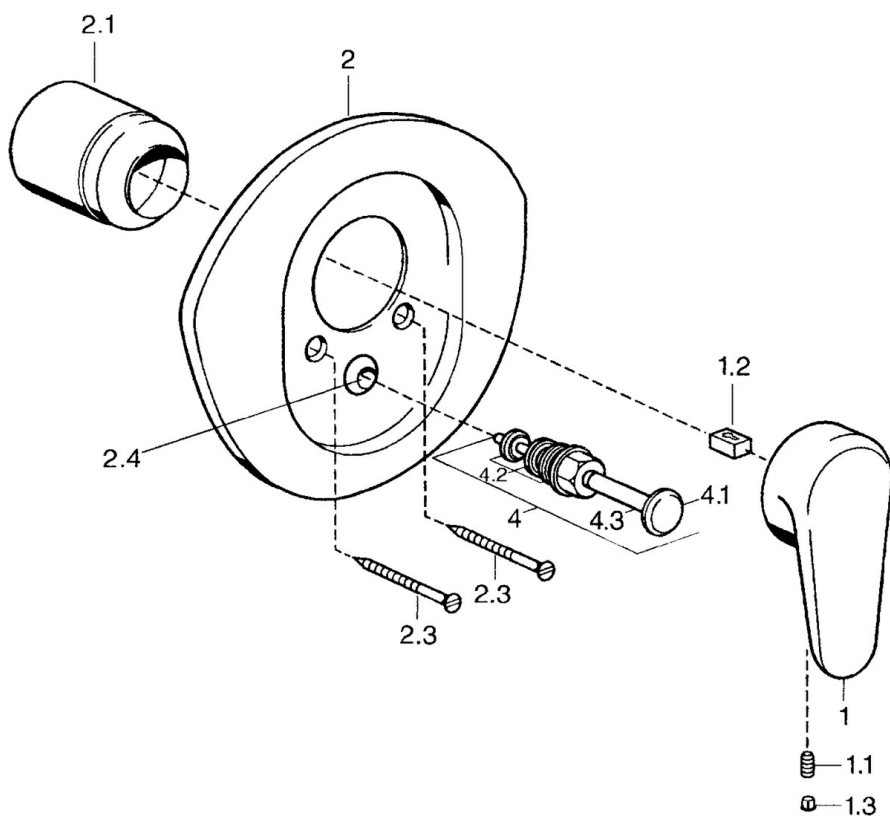

EAN: 4015474551626  
[static.hansa.com/0384910086](http://static.hansa.com/0384910086)

- Sprcha & vana
- Jednopáková, Sada pro konečnou montáž
- Podomítková instalace
- Jedna ovládací páka / rukojeť, Páka se symboly teplé a studené vody

### SP03849102

	Název	Kód
1	Páka, L=138 mm Ukončeno	59913770
1	Páka, 99 mm, red/blue Ukončeno	59913769
1	Páka, L=99 mm, (-2011)	59913768
1.1	Šroub, M5x8, SW2.5	59904755
1.2	Kluzné pouzdro (osazené)	59904778
1.3	Plug, hot/cold	59906705
2	Kryt příruby Chrom/saténová Ukončeno	59911543
2	Kryt příruby Bílá Ukončeno	59911544
2	Kryt příruby Ukončeno	59911542
2.1	Krytka Ušlechtilá mosaz Ukončeno	59906537
2.1	Krytka	59904820
2.3	Šroub, M5x65 Bílá Ukončeno	59906672
2.3	Šroub, M5x65	59904847
2.3	Šroub, M5x65 Zlatá Ukončeno	59904849
2.4	Krytka Eko dřez	59904846
4	Přepínač Zlatá Ukončeno	59906392
4	Přepínač	59911156
4	Přepínač Ušlechtilá mosaz Ukončeno	59910904
4.2	Těsnící sada	59904791
4.3	O-kroužek, d 4x1	59902331
N.I.	Nástavec-sada, 20 mm	59904983