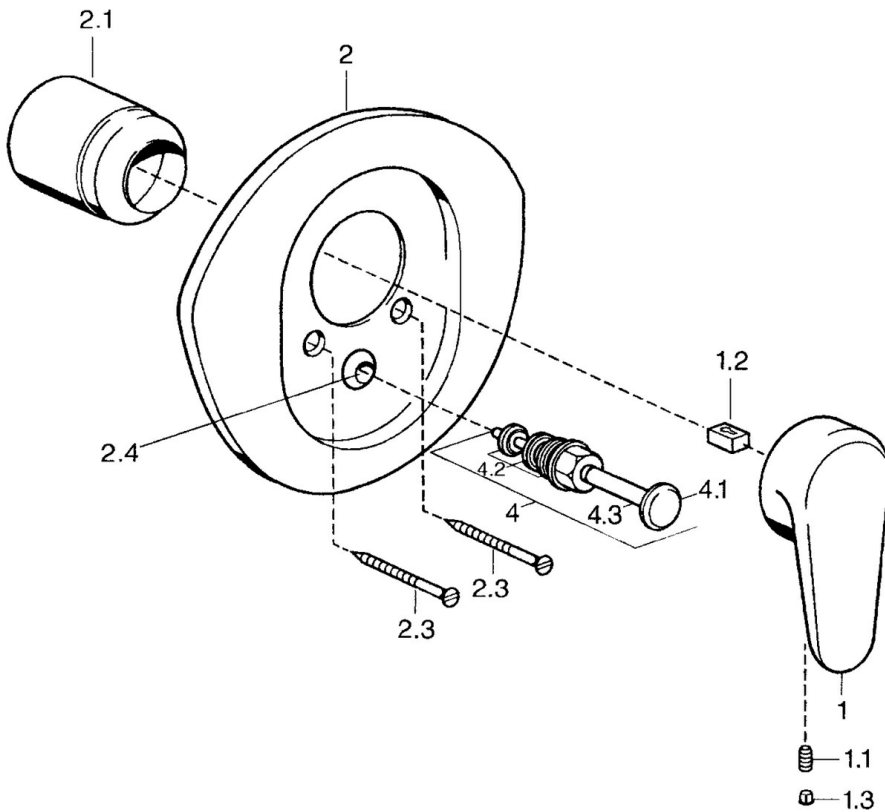

EAN: 4015474682719
static.hansa.com/0384910082

- Bad en douche
- Eengreeps, Afbouwset
- Wandmontage voor inbouwunit
- Wit
- Eengreeps bediend, Hendel met warm-koud-aanduiding

Technische gegevens

Technische eigenschappen

Warmwatertoever **max. +80°C**
 Werkdruk **0.5-10 bar**

Voorschriften

EN-norm **EN 817**

Reserveonderdelen

SP03849102

	Naam	Code
1	Hendel, L=138 mm Chrom Stopgezet	59913770
1	Hendel, 99 mm, red/blue Chrom Stopgezet	59913769
1	Hendel, L=99 mm, (-2011) Chrom	59913768
1.1	Schroef, M5x8, SW2.5	59904755
1.2	Joint klassiek uitloop	59904778
1.3	Plug, hot/cold	59906705
2	Afdekplaat Chrom/Satijn Stopgezet	59911543
2	Afdekplaat Wit Stopgezet	59911544
2	Afdekplaat Chrom Stopgezet	59911542
2.1	Kap Edelmessing Stopgezet	59906537
2.1	Kap Chrom	59904820
2.3	Schroef, M5x65 Wit Stopgezet	59906672
2.3	Schroef, M5x65 Chrom	59904847
2.3	Schroef, M5x65 Goud Stopgezet	59904849
2.4	Kapmet begrenzer keuken	59904846
4	Omsteller Goud Stopgezet	59906392
4	Omsteller Chrom	59911156
4	Omsteller Edelmessing Stopgezet	59910904
4.2	Dichting	59904791
4.3	O-ring, d 4x1	59902331
N.I.	Inbouwverlengstuk compleet, 20 mm	59904983