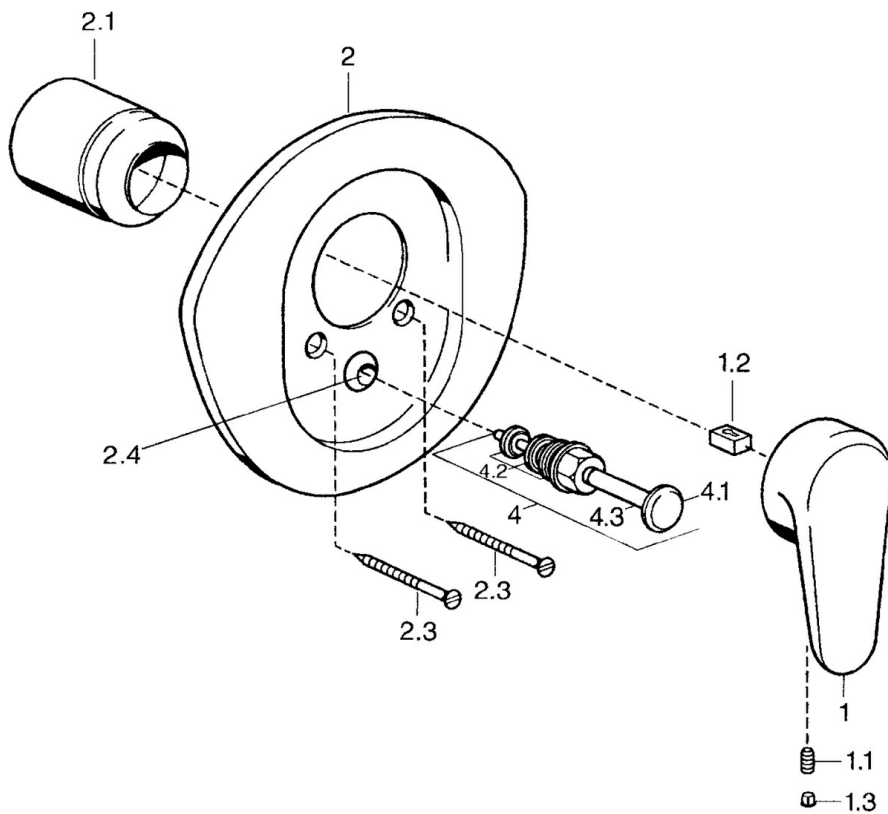

EAN: 4015474682719  
[static.hansa.com/0384910082](http://static.hansa.com/0384910082)

- Vasca & doccia
- Monocomando, Set esterno
- Montaggio a parete con unità d'incasso
- Bianco
- Leva/Manopola monocomando, Leva con simbolo F+C

## Dati tecnici

### SP03849102

	Nome	Codice
1	Leva, L=138 mm Cromo Fuori produzione	59913770
1	Leva, 99 mm, red/blue Cromo Fuori produzione	59913769
1	Leva, L=99 mm, (-2011) Cromo	59913768
1.1	Screw, M5x8, SW2.5	59904755
1.2	Adattatore	59904778
1.3	Tappo, hot/cold	59906705
2	Piastra Cromo/Satinato Fuori produzione	59911543
2	Piastra Bianco Fuori produzione	59911544
2	Piastra Cromo Fuori produzione	59911542
2.1	Cappuccio Ottone lucido Fuori produzione	59906537
2.1	Cappuccio Cromo	59904820
2.3	Screw, M5x65 Bianco Fuori produzione	59906672
2.3	Screw, M5x65 Cromo	59904847
2.3	Screw, M5x65 Oro Fuori produzione	59904849
2.4	Pezzi di guida	59904846
4	Deviatore Oro Fuori produzione	59906392
4	Deviatore Cromo	59911156
4	Deviatore Ottone lucido Fuori produzione	59910904
4.2	Kit di guarnizione	59904791
4.3	O-ring, d 4x1	59902331
N.I.	Prolunga, 20 mm	59904983