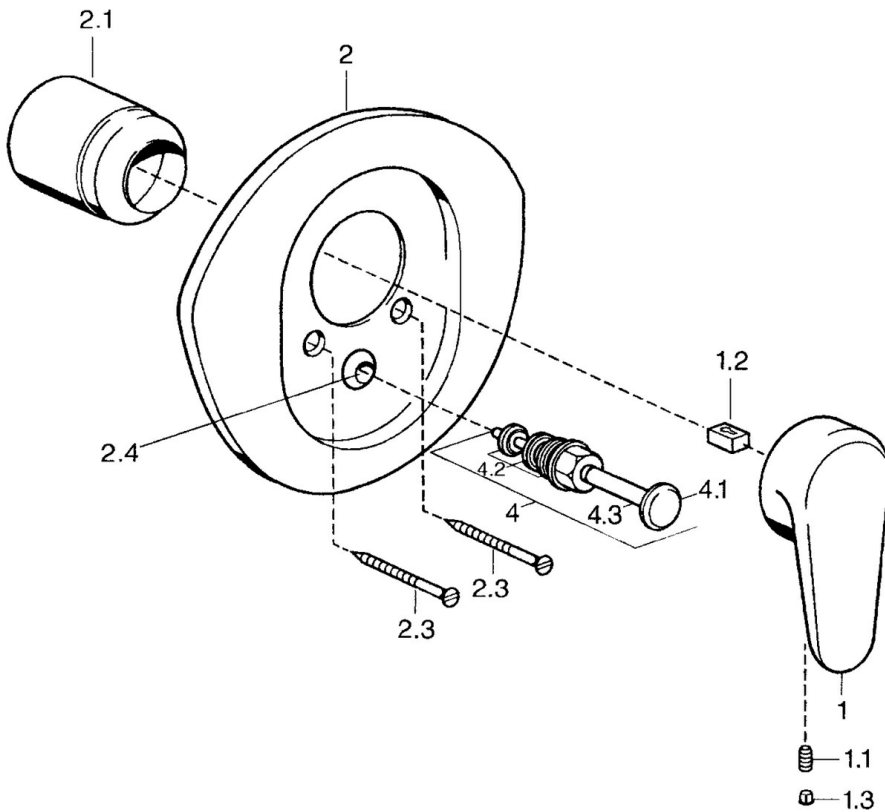

- Wanne & Dusche
- Einhebelmischer, Fertigmontageset
- Wandmontage für Unterputz-Einbaukörper
- Weiss
- Einhandbedienhebel/Griff, Hebel mit W+K-Kennzeichnung

Technische Daten

Technische Eigenschaften

Warmwasserversorgung	max. +80°C
Arbeitsdruck	0.5-10 bar

Vorschriften

EN Standard	EN 817
-------------	--------

Ersatzteile

SP03849102

	Name	Art.-Nr.
1	Hebel, L=138 mm Ausgelaufen	59913770
1	Hebel, 99 mm, red/blue Ausgelaufen	59913769
1	Hebel, L=99 mm, (-2011)	59913768
1.1	Schraube, M5x8, SW2.5	59904755
1.2	Kunststoffadapter	59904778
1.3	Blindstopfen, hot/cold	59906705
2	Rosette Chrom/Seidenmatt Ausgelaufen	59911543
2	Rosette Weiss Ausgelaufen	59911544
2	Rosette Ausgelaufen	59911542
2.1	Abdeckkappe Edelmessing Ausgelaufen	59906537
2.1	Abdeckkappe	59904820
2.3	Schraube, M5x65 Weiss Ausgelaufen	59906672
2.3	Schraube, M5x65	59904847
2.3	Schraube, M5x65 Gold Ausgelaufen	59904849
2.4	Führungsstück	59904846
4	Umsteller, automatisch Gold Ausgelaufen	59906392
4	Umsteller, automatisch	59911156
4	Umstellung Edelmessing Ausgelaufen	59910904
4.2	Dichtungskit	59904791
4.3	O-Ring, d 4x1	59902331
N.I.	Verlängerungssatz, 20 mm	59904983