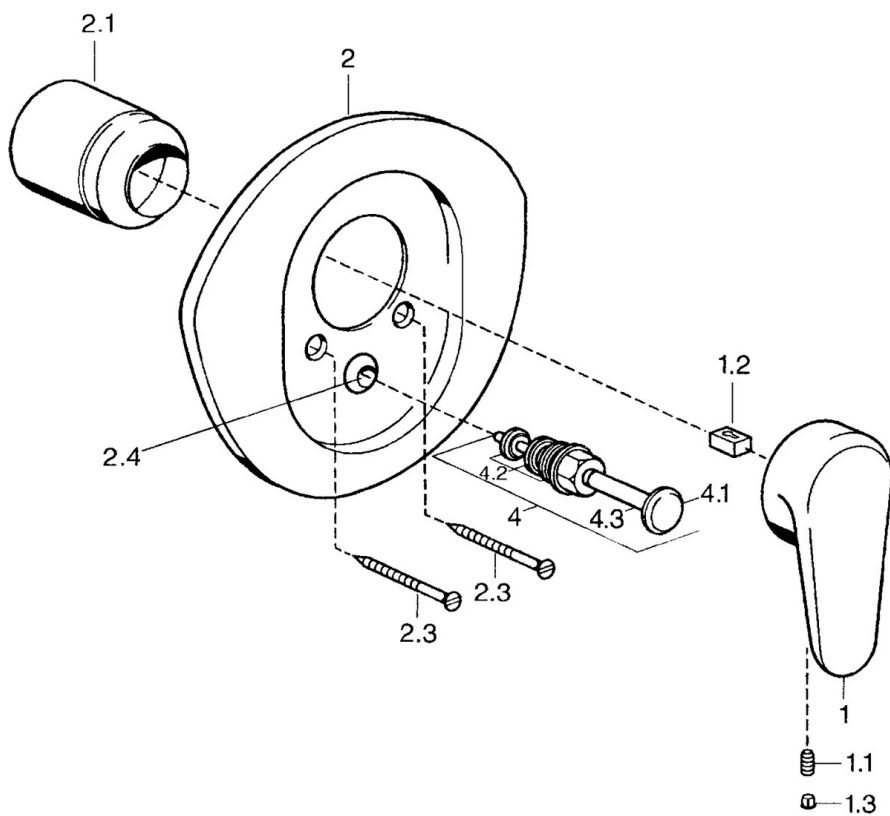

EAN: 4015474682719
static.hansa.com/0384910082

- Sprcha & vana
- Jednopáková, Sada pro konečnou montáž
- Podomítková instalace
- Bílá
- Jedna ovládací páka / rukojeť, Páka se symboly teplé a studené vody

Technické údaje

Technické vlastnosti

Zdroj teplé vody **max. +80°C**
Pracovní tlak **0.5-10 bar**

Předpisy

Norma EN **EN 817**

Náhradní díly

SP03849102

	Název	Kód
1	Páka, L=138 mm Ukončeno	59913770
1	Páka, 99 mm, red/blue Ukončeno	59913769
1	Páka, L=99 mm, (-2011)	59913768
1.1	Šroub, M5x8, SW2.5	59904755
1.2	Kluzné pouzdro (osazené)	59904778
1.3	Plug, hot/cold	59906705
2	Kryt příruby Chrom/saténová Ukončeno	59911543
2	Kryt příruby Bílá Ukončeno	59911544
2	Kryt příruby Ukončeno	59911542
2.1	Krytka Ušlechtilá mosaz Ukončeno	59906537
2.1	Krytka	59904820
2.3	Šroub, M5x65 Bílá Ukončeno	59906672
2.3	Šroub, M5x65	59904847
2.3	Šroub, M5x65 Zlatá Ukončeno	59904849
2.4	Krytka Eko dřez	59904846
4	Přepínač Zlatá Ukončeno	59906392
4	Přepínač	59911156
4	Přepínač Ušlechtilá mosaz Ukončeno	59910904
4.2	Těsnící sada	59904791
4.3	O-kroužek, d 4x1	59902331
N.I.	Nástavec-sada, 20 mm	59904983