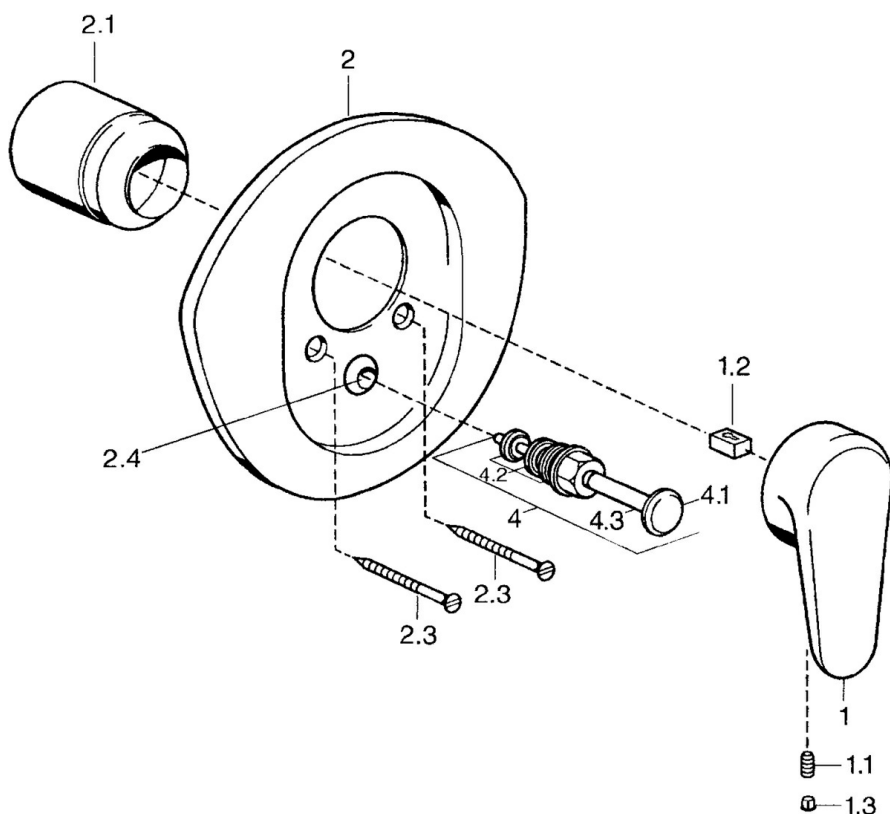

EAN: 4015474682665
static.hansa.com/0384910081

- Sprcha a vaňa
- Podomietková inštalácia
- Jednopáková, Sada pre konečnú montáž
- Jedna ovládacia páka / rukoväť, Páka so symbolom teplej a studenej vody

Technické údaje

Technické vlastnosti

Dodávka teplej vody **max. +80°C**
 Pracovný tlak **0.5-10 bar**

Predpisy

Norma EN **EN 817**

Náhradné diely

SP03849102

Název	Kód
1 Ovládacia rukoväť, L=138 mm Ukončené	59913770
1 Ovládacia rukoväť, 99 mm, red/blue Ukončené	59913769
1 Ovládacia rukoväť, L=99 mm, (-2011)	59913768
1.1 Skrutka, M5x8, SW2.5	59904755
1.2 Klzné puzdro	59904778
1.3 Plug, hot/cold	59906705
2 Kryt príruby Chróm/Saténová Ukončené	59911543
2 Kryt príruby Biela Ukončené	59911544
2 Kryt príruby Ukončené	59911542
2.1 Krytka Ušľachtilá mosadz Ukončené	59906537
2.1 Krytka	59904820
2.3 Skrutka, M5x65 Biela Ukončené	59906672
2.3 Skrutka, M5x65	59904847
2.3 Skrutka, M5x65 Zlatá Ukončené	59904849
2.4 Krytka Eko drez-kapna	59904846
4 Prepínač Zlatá Ukončené	59906392
4 Prepínač	59911156
4 Prepínač Ušľachtilá mosadz Ukončené	59910904
4.2 Tesnenie sada	59904791
4.3 O-kružok, d 4x1	59902331
N.I. Nadstavňý segment, 20 mm	59904983